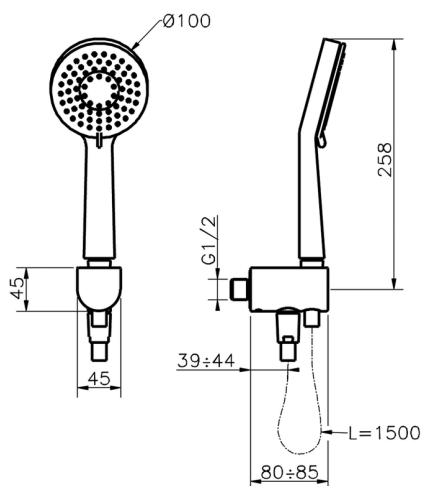

Completo doccia con presa d'acqua SHOWER_SS018880

MODELLO **SS018880**

Completo doccia con presa d'acqua, supporto fisso murale con raccordo 1/2", doccetta 3 getti Lodge D.100 mm in ABS, flessibile liscio SUPREME 150 cm

FINITURE DISPONIBILI

- **21** 21 Cromo
- **2F** 2F Nichel Spazzolato

CARATTERISTICHE

2026-04-20