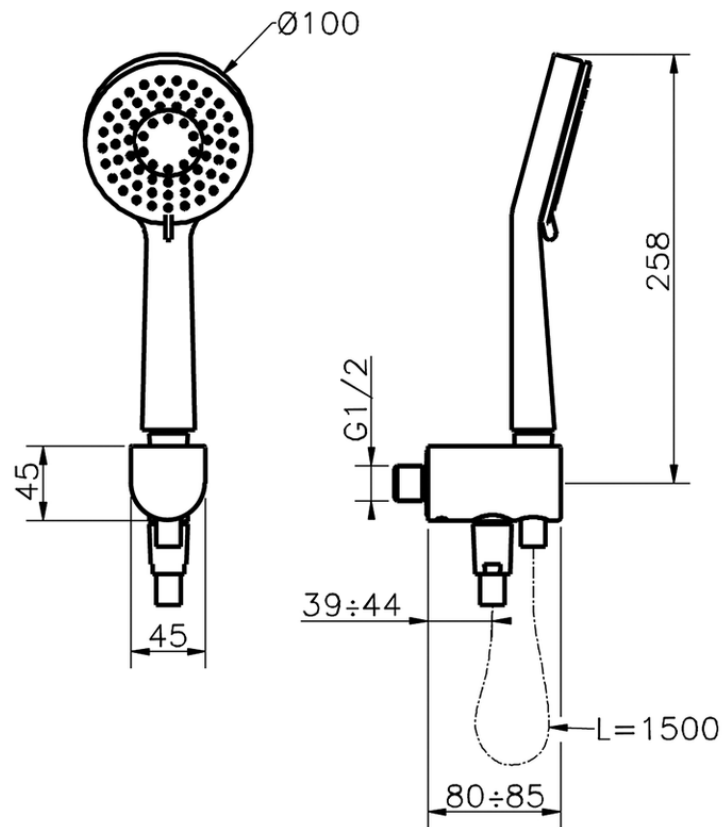

## Completo doccia con presa d'acqua SHOWER\_SS018880

SS018880

<http://www.huberitalia.com/completo-doccia-con-presa-dacqua-shower-ss018880>

2026-04-20