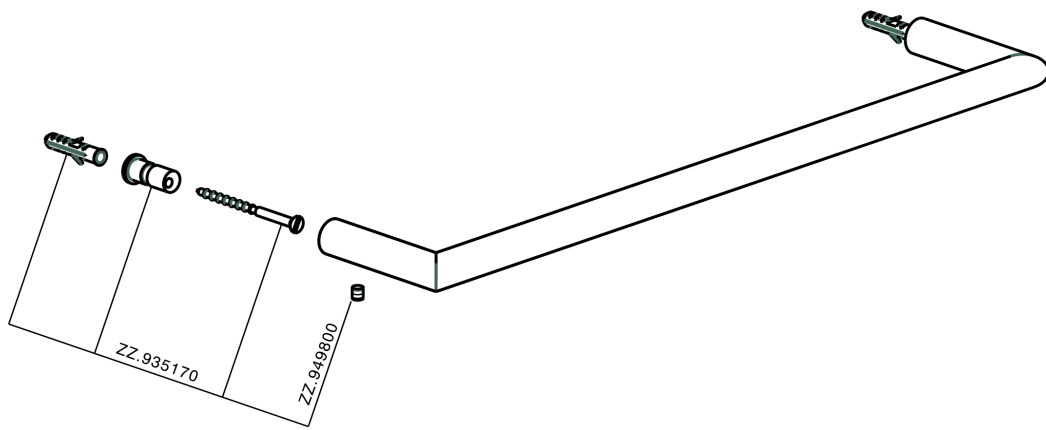

Porta salviette ACCESSORI BAGNO_SI090101

SI090101

<http://www.huberitalia.com/porta-salviette-accessori-bagno-si090101>

2026-04-08