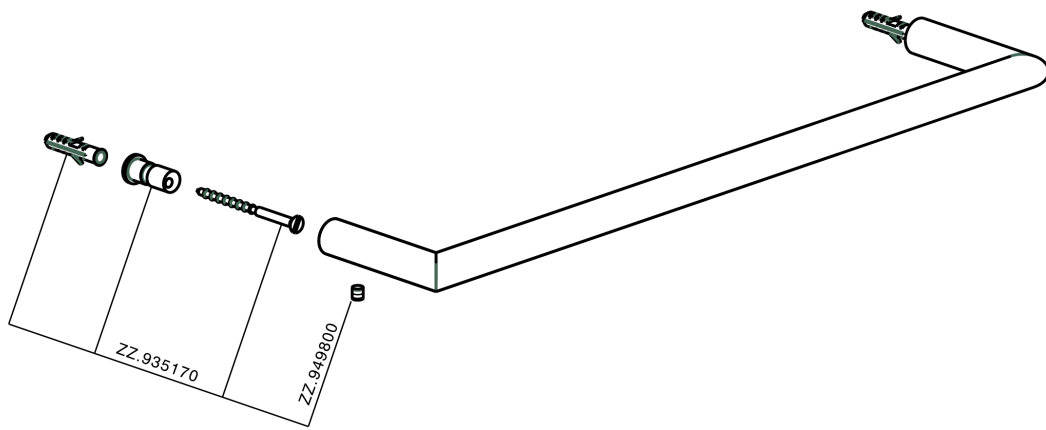

Porta salviette ACCESSORI BAGNO_SI090101

MODELLO **SI090101**

Porta salviette

FINITURE DISPONIBILI

-  **21** 21 Cromo
-  **2B** 2B Nichel Lucido
-  **2F** 2F Nichel Spazzolato
-  **2P** 2P Oro Rosa
-  **2Q** 2Q Black Titanium
-  **40** 40 Nero Opaco
-  **4Q** 4Q Bianco Opaco

CARATTERISTICHE

Porta salviette ACCESSORI BAGNO_SI090101

SI090101

<http://www.huberitalia.com/porta-salviette-accessori-bagno-si090101>

2026-04-08