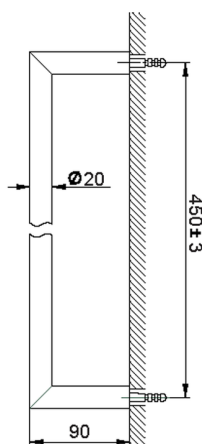

Porta salviette ACCESSORI BAGNO_SI090101

MODELLO **SI090101**

Porta salviette

FINITURE DISPONIBILI

-  **21** 21 Cromo
-  **2B** 2B Nichel Lucido
-  **2F** 2F Nichel Spazzolato
-  **2P** 2P Oro Rosa
-  **2Q** 2Q Black Titanium
-  **40** 40 Nero Opaco
-  **4Q** 4Q Bianco Opaco

CARATTERISTICHE

Porta salviette ACCESSORI BAGNO_SI090101

SI090101

<http://www.huberitalia.com/porta-salviette-accessori-bagno-si090101>

2026-04-08