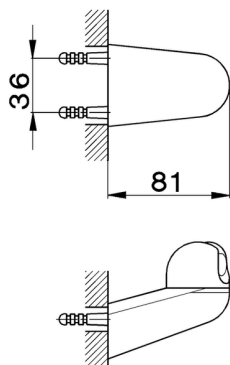

Supporto duplex SHOWER_SS000500

MODELLO **SS000500**

Supporto duplex ABS

FINITURE DISPONIBILI

CARATTERISTICHE

2025-03-19