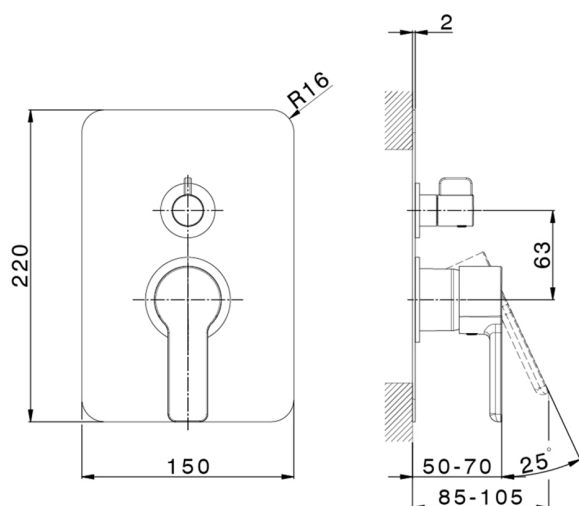

Parte esterna monocomando incasso 2 uscite SOFT_SF002300

MODELLO **SF002300**

Parte esterna monocomando incasso 2 uscite,deviatore rotativo 2 uscite,senza parte incasso,per art.Easy-Box ZB000230

FINITURE DISPONIBILI

CARATTERISTICHE

Installazione **Incasso**

Parti Incasso necessarie **ZB000230**

Parte incasso monocomando vasca-doccia Easy-Box INCASSO_ZB000230

MODELLO **ZB000230**

Parte incasso monocomando vasca-doccia Easy-Box,deviatore rotativo 2 uscite,senza parte esterna,con scatola di protezione

FINITURE DISPONIBILI

04 04 Senza Finitura

CARATTERISTICHE

| | |
|------------------------------------|-------------------|
| Installazione | Incasso |
| Ricambio Cartuccia | ZZ92909000 |
| Cartuccia Monocomando 35 mm | |
| Incasso | 1 |

Piastra/Plate/Plaque/Platte/Placa

2-3mm: XX 65-85

10mm: XX 60-80

2026-05-14