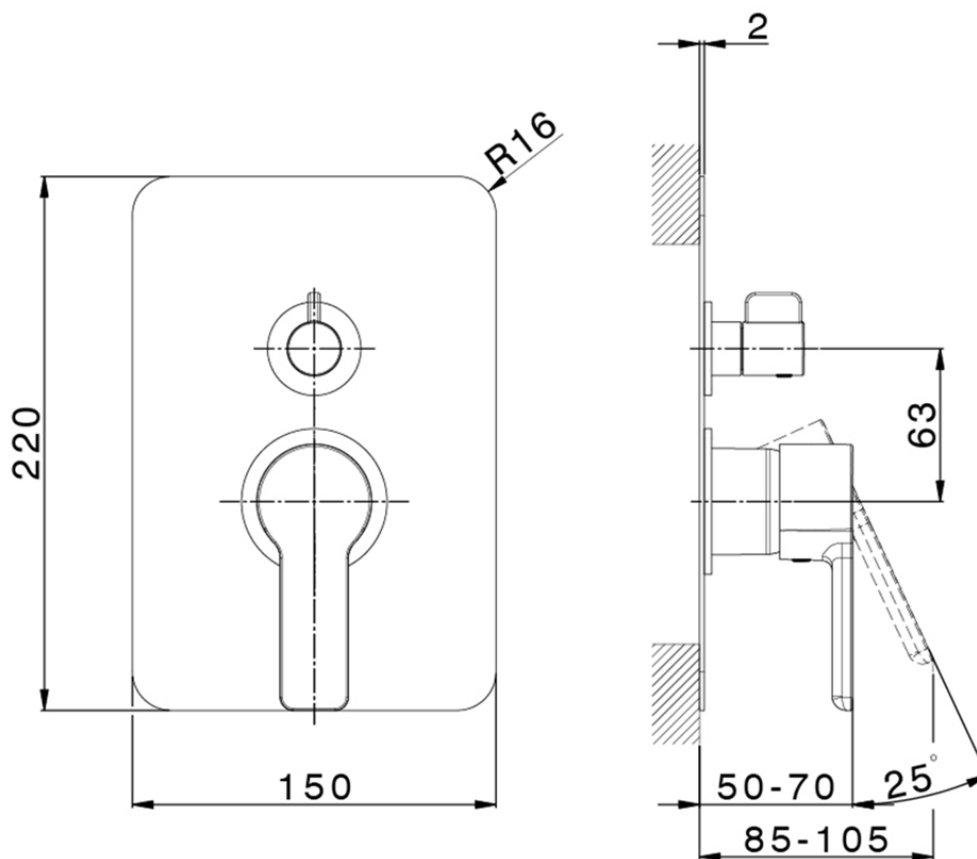

Parte esterna monocomando incasso 2 uscite SOFT_SF002300

SF002300

<http://www.huberitalia.com/parte-esterna-monocomando-incasso-2-uscite-soft-sf002300>

Piastra/Plate/Plaque/Platte/Placa

2-3mm: XX 65-85

10mm: XX 60-80