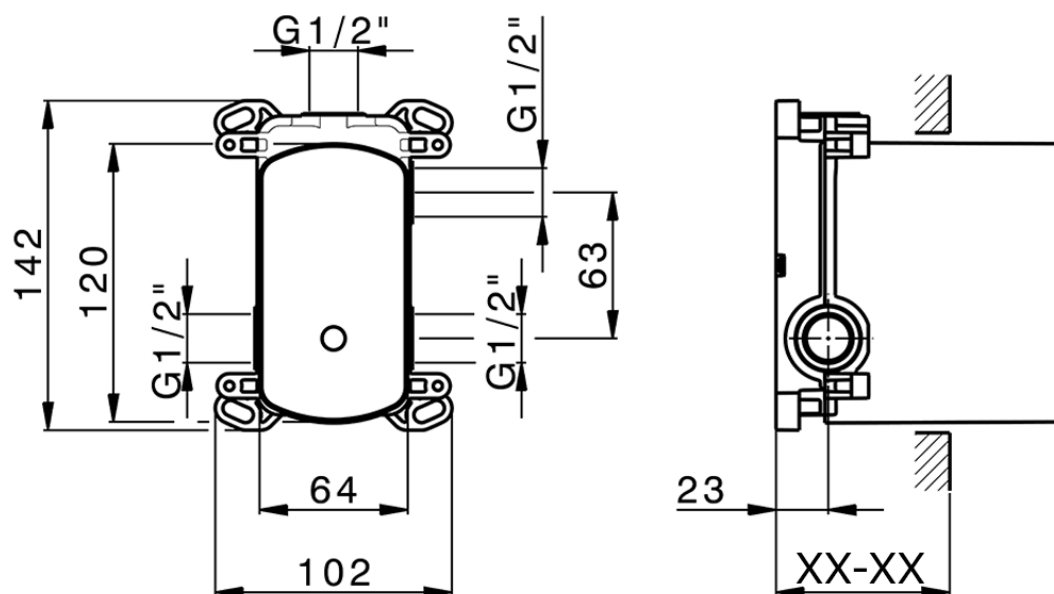

Parte esterna monocomando incasso 2 uscite SOFT_SF002300

SF002300

<http://www.huberitalia.com/parte-esterna-monocomando-incasso-2-uscite-soft-sf002300>

Piastra/Plate/Plaque/Platte/Placa

2-3mm: XX 65-85

10mm: XX 60-80