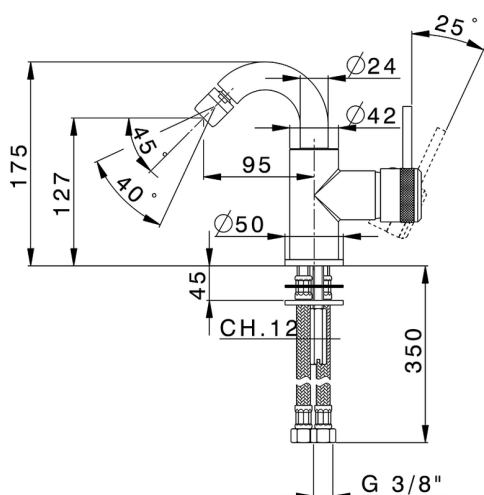

## Miscelatore monocomando bidet EnergySave CHRONOS\_CR002565

MODELLO **CR002565**

Miscelatore monocomando bidet EnergySave, bocca girevole, senza scarico automatico, flex inox G.3/8"

### CARATTERISTICHE

Ricambio Cartuccia **ZZ95409000**

**Cartuccia Monocomando 35 mm**