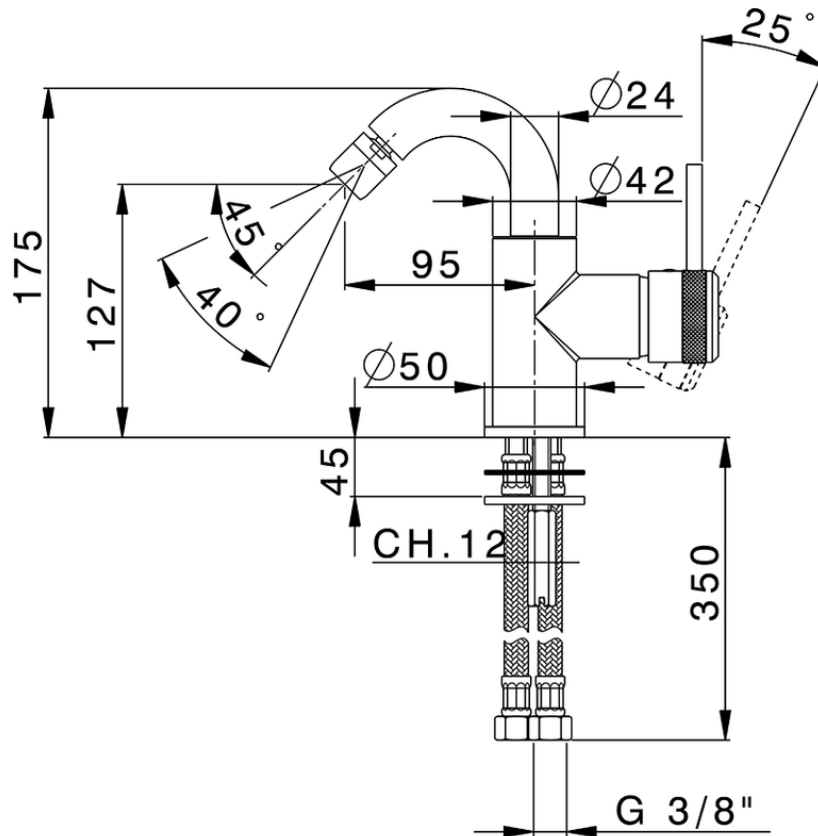

Miscelatore monocomando bidet EnergySave CHRONOS_CR002565

CR002565

<http://www.huberitalia.com/miscelatore-monocomando-bidet-energysave-chronos-cr002565>

2026-06-08