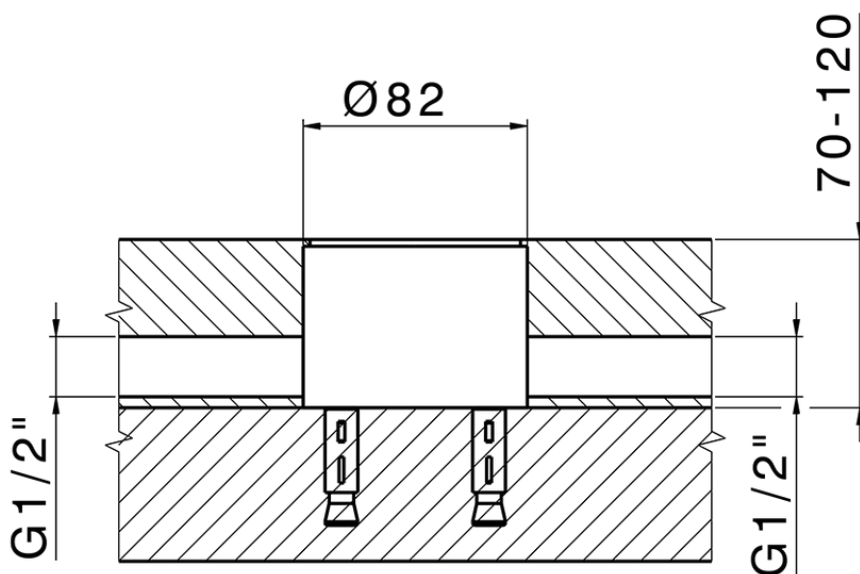

Parte esterna monocomando lavabo a pavimento CHRONOS_CR014510

CR014510

<http://www.huberitalia.com/parte-esterna-monocomando-lavabo-a-pavimento-chronos-cr014510>

ZB004510

<http://www.huberitalia.com/parte-incasso-monocomando-free-standing-incasso-zb004510>