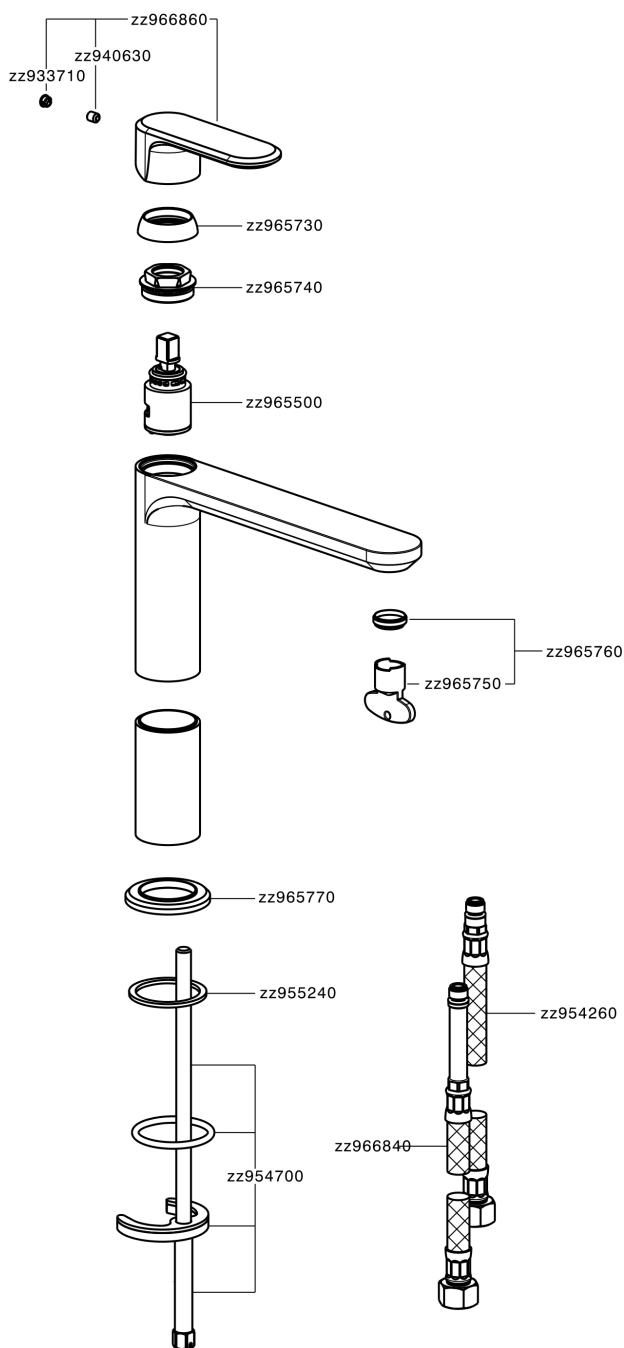

## Miscelatore monocomando lavabo medio LEVITY\_LY001500

LY001500

<http://www.huberitalia.com/miscelatore-monocomando-lavabo-medio-levity-ly001500>

2026-05-02