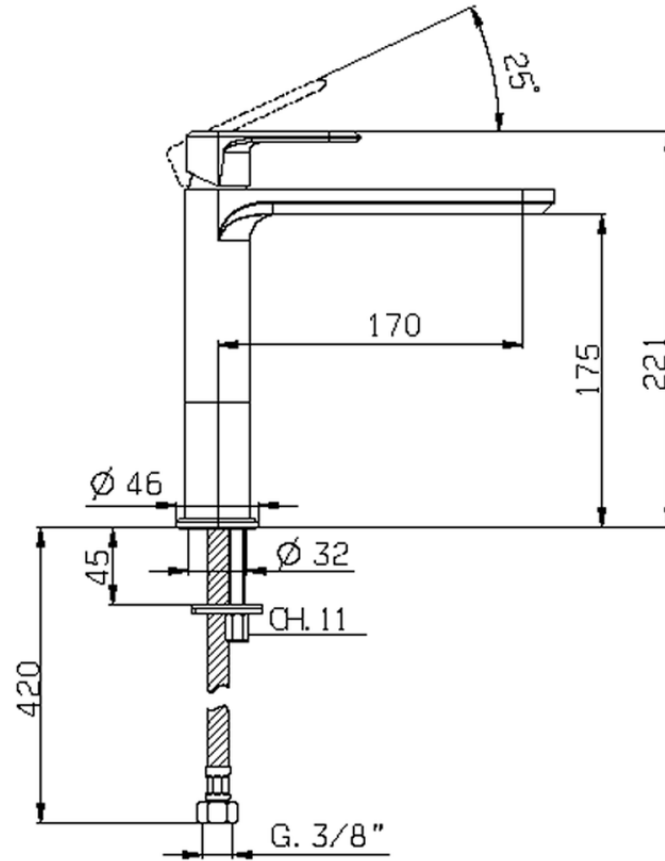

Miscelatore monocomando lavabo medio LEVITY_LY001500

LY001500

<http://www.huberitalia.com/miscelatore-monocomando-lavabo-medio-levity-ly001500>

2026-05-02