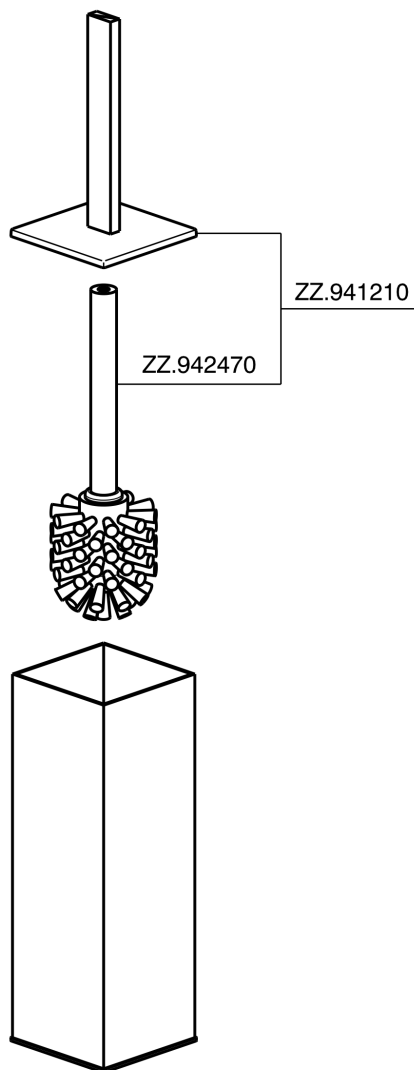

Porta scopino ACCESSORI BAGNO_SQ090650

MODELLO **SQ090650**

Porta scopino, in Ottone

FINITURE DISPONIBILI

- 
21 21 Cromo
- 
2B 2B Nichel Lucido
- 
2F 2F Nichel Spazzolato
- 
2Q 2Q Black Titanium
- 
40 40 Nero Opaco
- 
4Q 4Q Bianco Opaco

CARATTERISTICHE

Porta scopino ACCESSORI BAGNO_SQ090650

SQ090650

<http://www.huberitalia.com/porta-scopino-accessori-bagno-sq090650>

2026-06-11