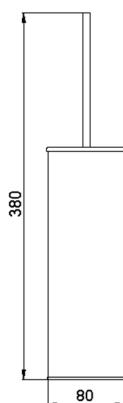

Porta scopino ACCESSORI BAGNO_SQ090650

MODELLO **SQ090650**

Porta scopino, in Ottone

FINITURE DISPONIBILI

- 
21 21 Cromo
- 
2B 2B Nichel Lucido
- 
2F 2F Nichel Spazzolato
- 
2Q 2Q Black Titanium
- 
40 40 Nero Opaco
- 
4Q 4Q Bianco Opaco

CARATTERISTICHE

Porta scopino ACCESSORI BAGNO_SQ090650

SQ090650

<http://www.huberitalia.com/porta-scopino-accessori-bagno-sq090650>

2026-06-11