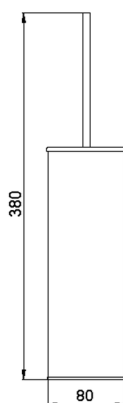

Porta scopino ACCESSORI BAGNO_SQ090650

MODELLO **SQ090650**

Porta scopino, in Ottone

FINITURE DISPONIBILI

- 
21 21 Cromo
- 
2B 2B Nichel Lucido
- 
2F 2F Nichel Spazzolato
- 
2Q 2Q Black Titanium
- 
40 40 Nero Opaco
- 
4Q 4Q Bianco Opaco

CARATTERISTICHE

Porta scopino ACCESSORI BAGNO_SQ090650

SQ090650

<http://www.huberitalia.com/porta-scopino-accessori-bagno-sq090650>

2025-11-01