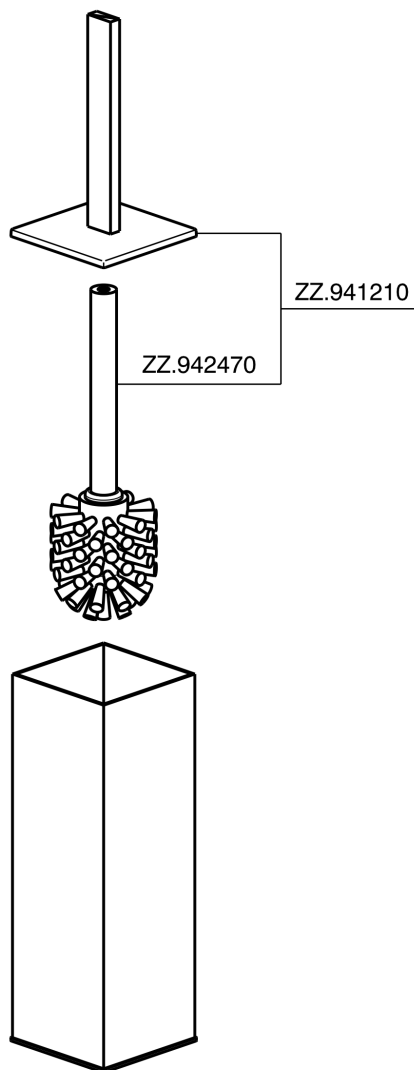

Porta scopino ACCESSORI BAGNO_SQ090650

SQ090650

<http://www.huberitalia.com/porta-scopino-accessori-bagno-sq090650>

2026-06-11