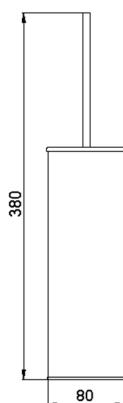

## Porta scopino ACCESSORI BAGNO\_SQ090650

MODELLO **SQ090650**

Porta scopino, in Ottone

FINITURE DISPONIBILI

-  **21** 21 Cromo
-  **2B** 2B Nichel Lucido
-  **2F** 2F Nichel Spazzolato
-  **2Q** 2Q Black Titanium
-  **40** 40 Nero Opaco
-  **4Q** 4Q Bianco Opaco