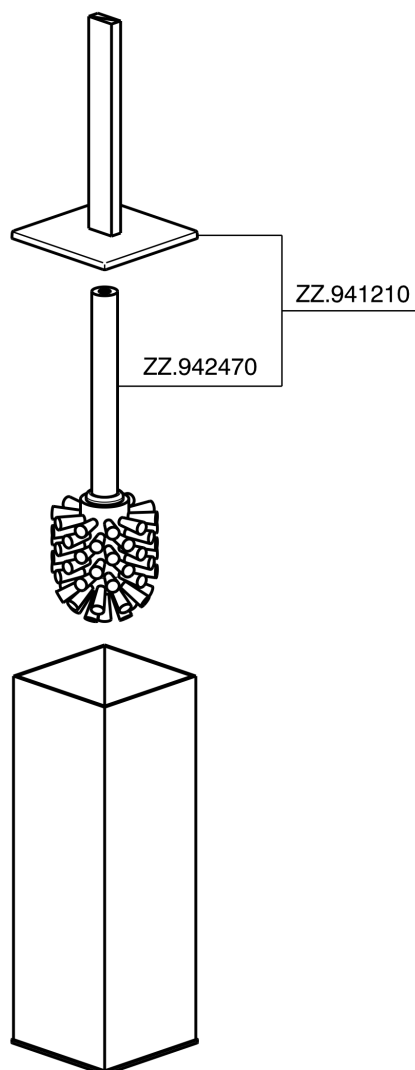

Porta scopino ACCESSORI BAGNO_SQ090650

MODELLO **SQ090650**

Porta scopino, in Ottone

FINITURE DISPONIBILI

- 
21 21 Cromo
- 
2B 2B Nichel Lucido
- 
2F 2F Nichel Spazzolato
- 
2Q 2Q Black Titanium
- 
40 40 Nero Opaco
- 
4Q 4Q Bianco Opaco

CARATTERISTICHE

Porta scopino ACCESSORI BAGNO_SQ090650

SQ090650

<http://www.huberitalia.com/porta-scopino-accessori-bagno-sq090650>

2025-11-01