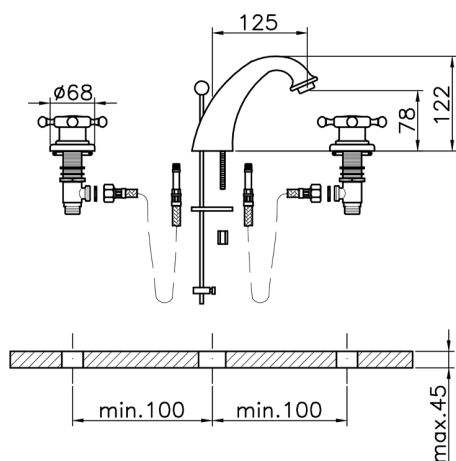

FINITURE DISPONIBILI

- **21** 21 Cromo
- **27** 27 Vecchio Bronzo
- **2A** 2A Nichel Satinato Spazzolato
- **2G** 2G Oro Antico
- **2W** 2W Oro Spazzolato