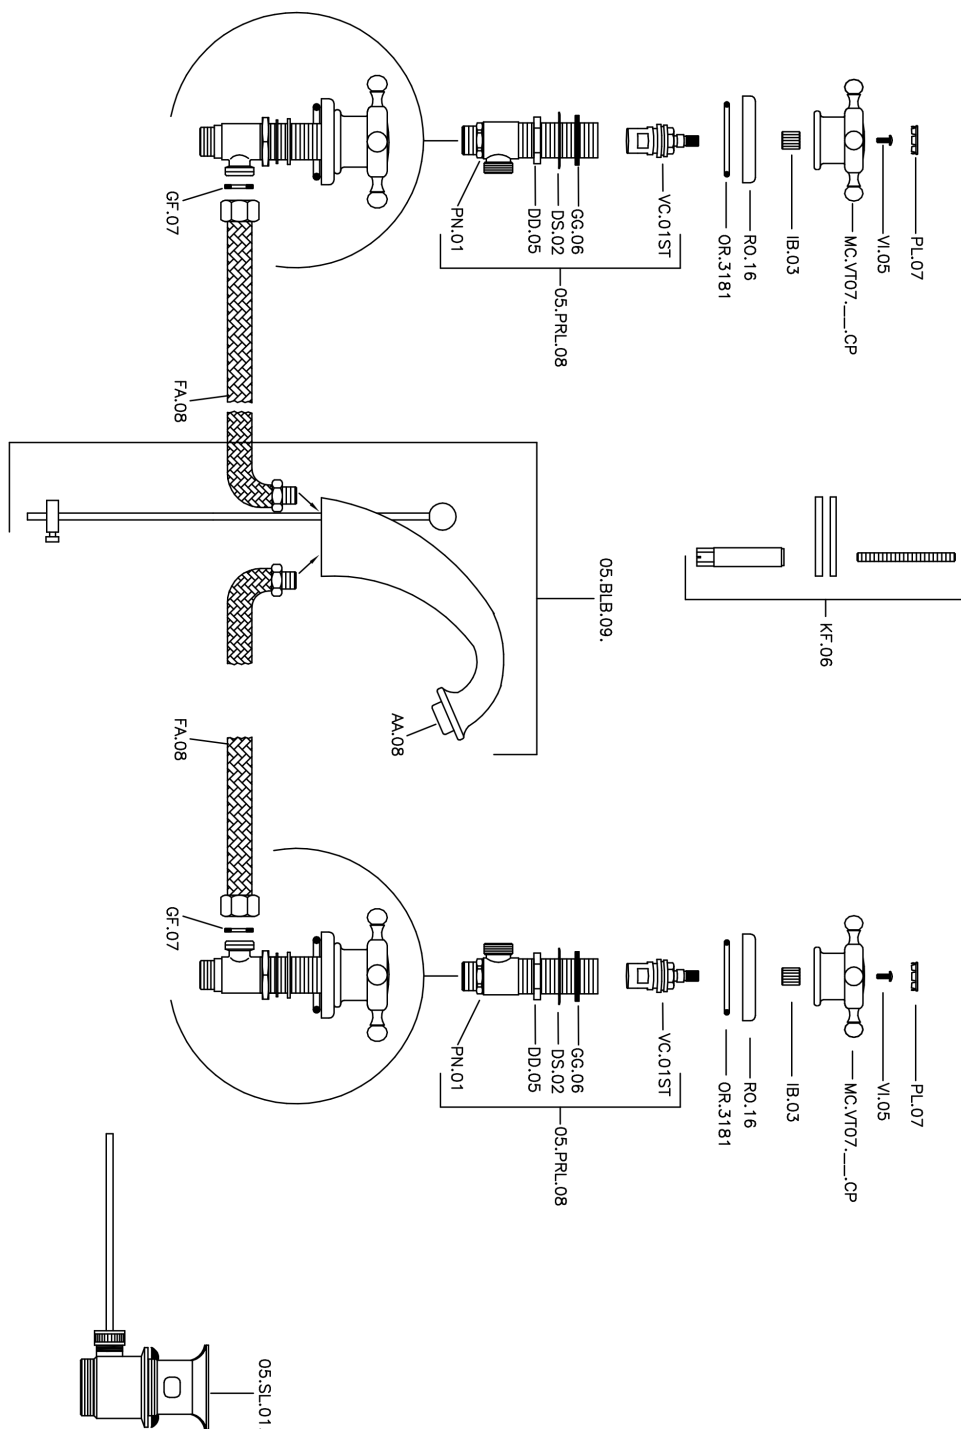

## Miscelatore lavabo 3 fori VICTORIAN\_VT001010

MODELLO **VT001010**

Miscelatore lavabo 3 fori, con scarico automatico  
1"1/4

## Miscelatore lavabo 3 fori VICTORIAN\_VT001010

VT001010

<http://www.huberitalia.com/miscelatore-lavabo-3-fori-victorian-vt001010>

2026-06-08