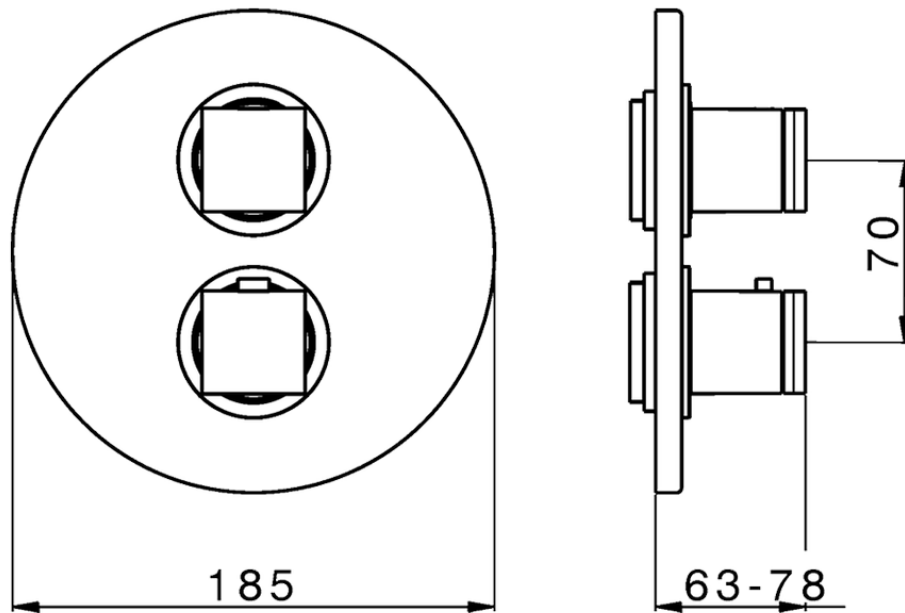

Parte esterna termostatico doccia incasso 2 uscite DADO_DD018100

DD018100

<http://www.huberitalia.com/parte-esterna-termostatico-doccia-incasso-2-uscite-dado-dd018100>

Piastra/Plate/Plaque/Platte/Placa

2-3mm: XX 25-40 YY 76-91

10 mm: XX 16-31 YY 65-80

ZB018101

<http://www.huberitalia.com/parte-incasso-termostatico-doccia-2-uscite-incasso-zb018101>

2026-05-14