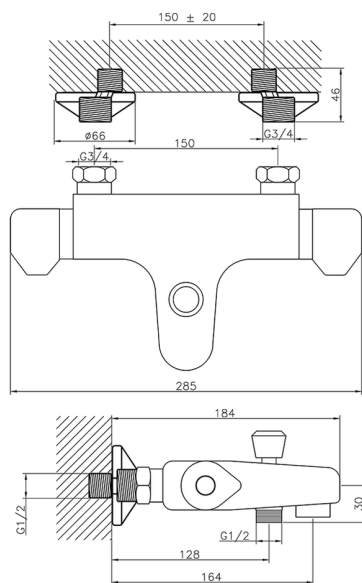

Miscelatore termostatico vasca COLLETTIVITÀ_CLT25010

MODELLO **CLT25010**

Miscelatore termostatico vasca, senza completo doccia, attacco per flessibile 1/2" M

FINITURE DISPONIBILI

CARATTERISTICHE

Ricambio Cartuccia **24.04A.PP**

Cartuccia Termostatica Plus P 8X20

Termostatico

Il Termostatico Huber è il tuo personale gestore dell'acqua che ti aiuta a gestire e controllare acqua ed energia senza sprechi.

2025-12-22