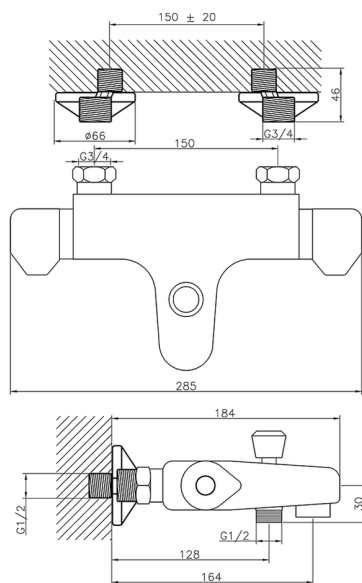

## Miscelatore termostatico vasca COLLETTIVITÀ\_CLT25010

MODELLO **CLT25010**

Miscelatore termostatico vasca, senza completo doccia, attacco per flessibile 1/2" M

FINITURE DISPONIBILI

**21** 21 Cromo

CARATTERISTICHE

Ricambio Cartuccia **24.04A.PP**

**Cartuccia Termostatica Plus P 8X20**