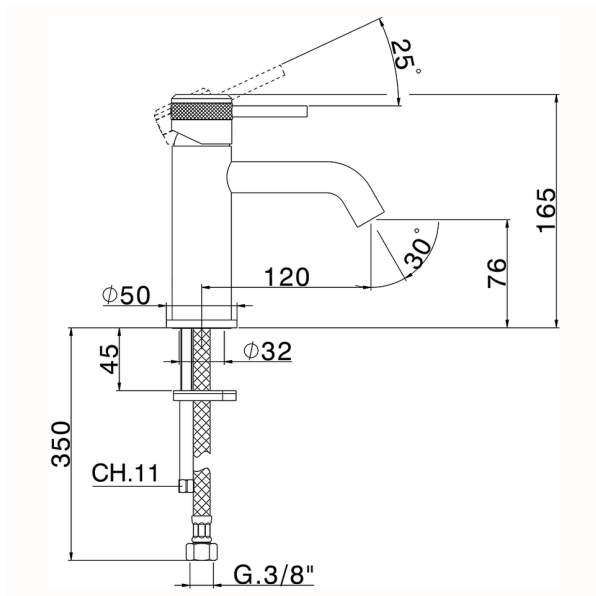

## Miscelatore monocomando lavabo CHRONOS\_CR001540

MODELLO **CR001540**

Miscelatore monocomando lavabo, senza scarico automatico, flex inox G.3/8"

### CARATTERISTICHE

Ricambio Cartuccia **ZZ99672000**

**Cartuccia Monocomando 35 mm**