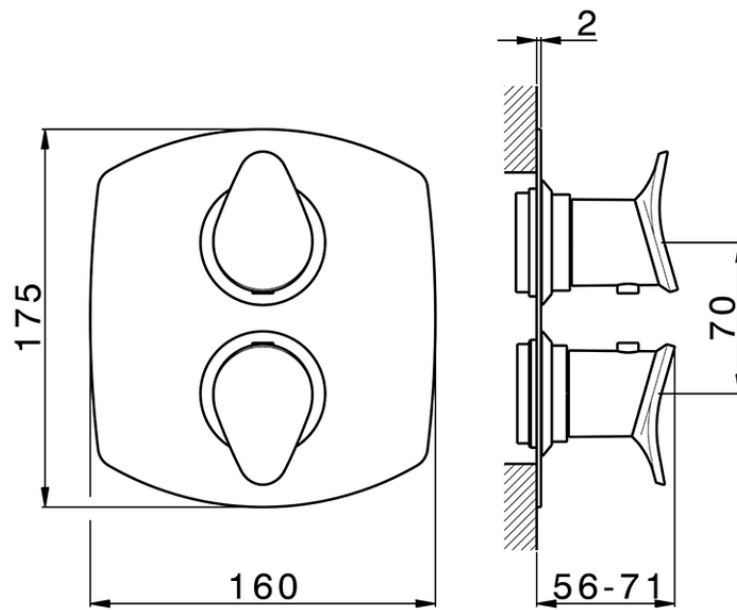

## Parte esterna termostatico doccia incasso 1 uscita THERMO\_HC007300

HC007300

<http://www.huberitalia.com/parte-esterna-termostatico-doccia-incasso-1-uscita-thermo-hc007300>

## Piastra/Plate/Plaque/Platte/Placa

2-3mm: XX 25-40 YY 76-91

10 mm: XX 16-31 YY 65-80

ZB007300

<http://www.huberitalia.com/parte-incasso-termostatico-doccia-1-uscita-incasso-zb007300>

2026-04-27