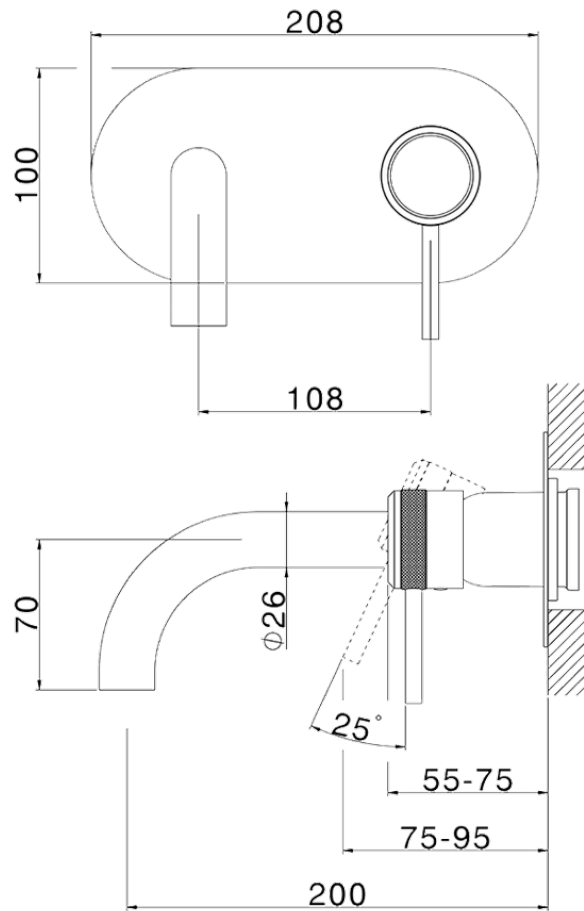

Parte esterna monocomando lavabo a parete CHRONOS_CR00551A

CR00551A

<http://www.huberitalia.com/parte-esterna-monocomando-lavabo-a-parete-chronos-cr00551a>

Piastra/Plate/Plaque/Platte/Placa

2-3mm: XX 56-76

10mm: XX 48-68