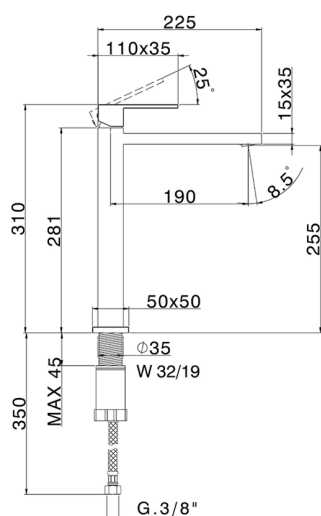

## Miscelatore monocomando lavabo alto NUOVA EGO\_NE004544

MODELLO **NE004544**

Miscelatore monocomando lavabo alto, senza scarico automatico, flex inox G.3/8"

### CARATTERISTICHE

Ricambio Cartuccia **ZZ96550000**

**Cartuccia Monocomando 25 mm**