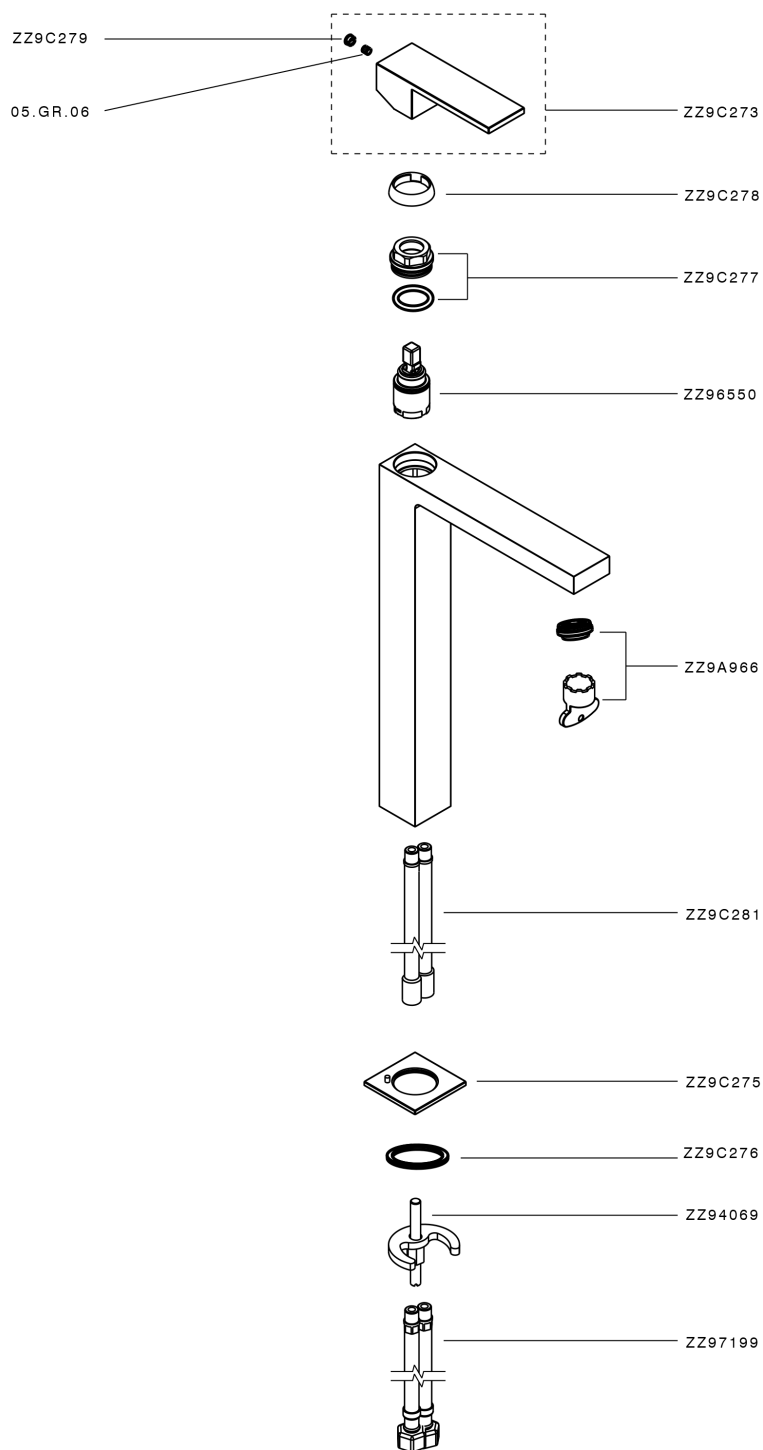

Miscelatore monocomando lavabo alto NUOVA EGO_NE004544

NE004544

<http://www.huberitalia.com/miscelatore-monocomando-lavabo-alto-nuova-ego-ne004544>

2026-04-17