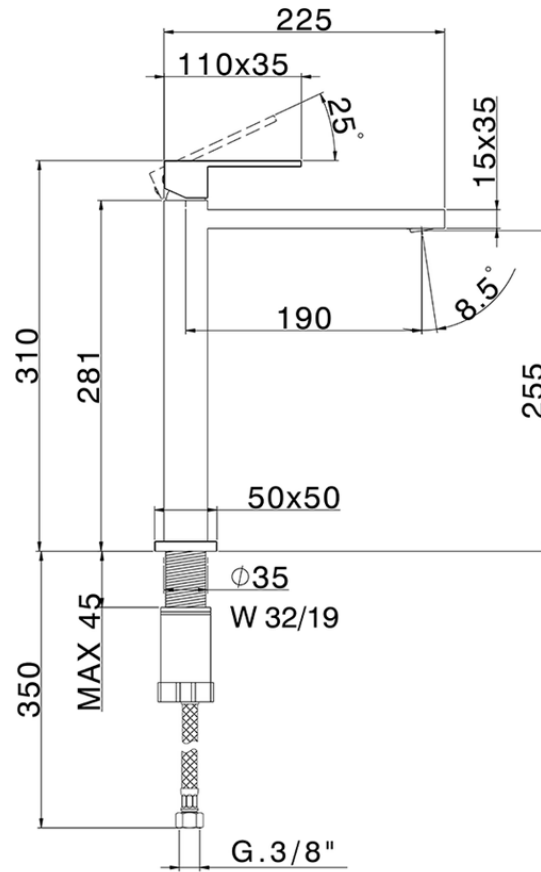

Miscelatore monocomando lavabo alto NUOVA EGO\_NE004544

NE004544

<http://www.huberitalia.com/miscelatore-monocomando-lavabo-alto-nuova-ego-ne004544>

2026-04-17