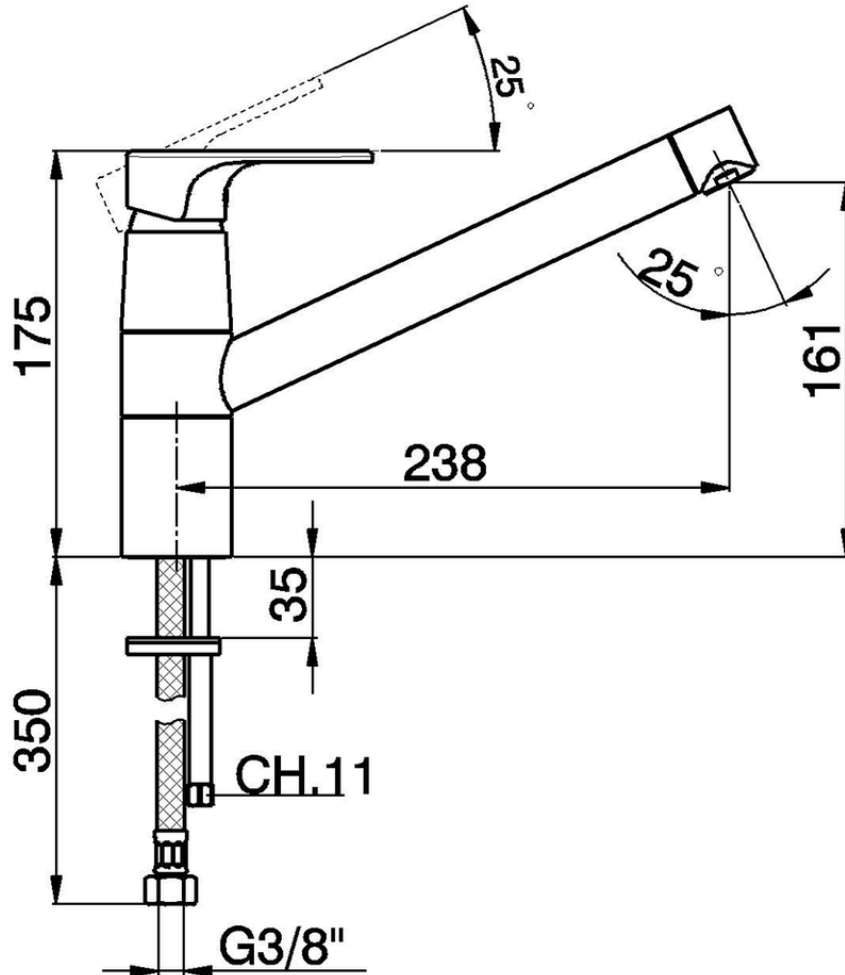

Miscelatore monocomando lavello KITCHEN_AH002580

AH002580

<http://www.huberitalia.com/miscelatore-monocomando-lavello-kitchen-ah002580>

2026-06-29