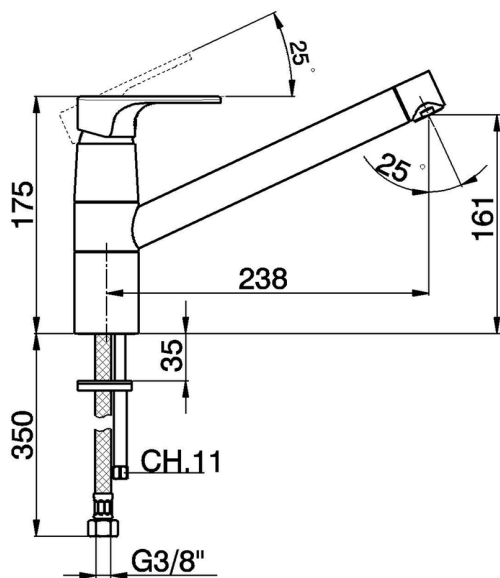

Miscelatore monocomando lavello KITCHEN_AH002580

MODELLO **AH002580**

Miscelatore monocomando lavello, bocca girevole, flex inox G.3/8"

FINITURE DISPONIBILI

-  **21** 21 Cromo
-  **2F** 2F Nichel Spazzolato
-  **40** 40 Nero Opaco

CARATTERISTICHE

Ricambio Cartuccia **ZZ95409000**

Cartuccia Monocomando 35 mm

2026-06-29