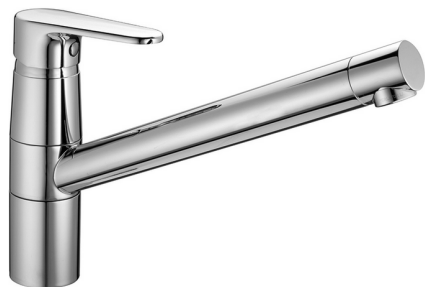

Miscelatore monocomando lavello KITCHEN_AH002580

MODELLO **AH002580**

Miscelatore monocomando lavello, bocca girevole, flex inox G.3/8"

FINITURE DISPONIBILI

-  **21** 21 Cromo
-  **2F** 2F Nichel Spazzolato
-  **40** 40 Nero Opaco

CARATTERISTICHE

Ricambio Cartuccia **ZZ95409000**

Cartuccia Monocomando 35 mm

2026-06-29