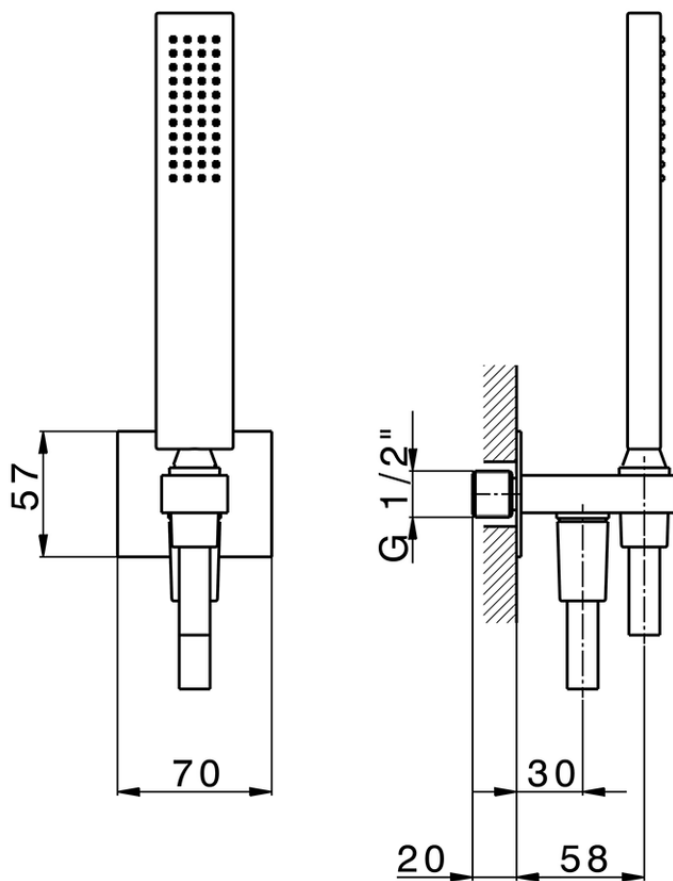

Completo doccia con presa acqua SHOWER_SS018860

SS018860

<http://www.huberitalia.com/completo-doccia-con-presa-acqua-shower-ss018860>

2026-04-20