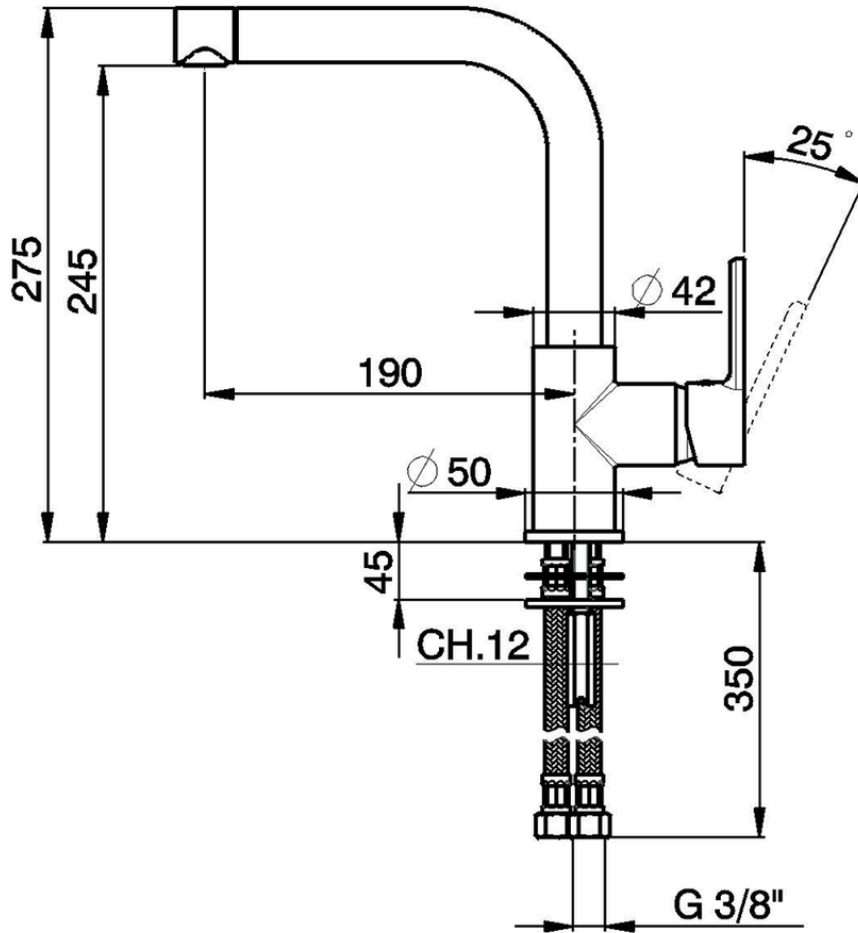

Miscelatore monocomando lavello EnergySave KITCHEN\_H2003535

H2003535

<http://www.huberitalia.com/miscelatore-monocomando-lavello-energy-save-kitchen-h2003535>

2026-06-24