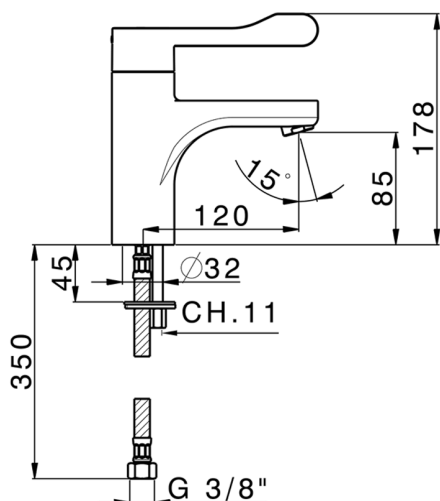

Miscelatore lavabo Termo Sequenziale HTS Design COLLETTIVITÀ_HDT54000

MODELLO **HDT54000**

Miscelatore lavabo Termo Sequenziale HTS Design, senza scarico automatico 1"1/4, flex inox G.3/8"

FINITURE DISPONIBILI

CARATTERISTICHE

Sequenziale

La cartuccia termostatica sequenziale HTS Huber presenta un innovativo sistema brevettato per il funzionamento integrato e simultaneo di regolazione della temperatura e della portata d'acqua.