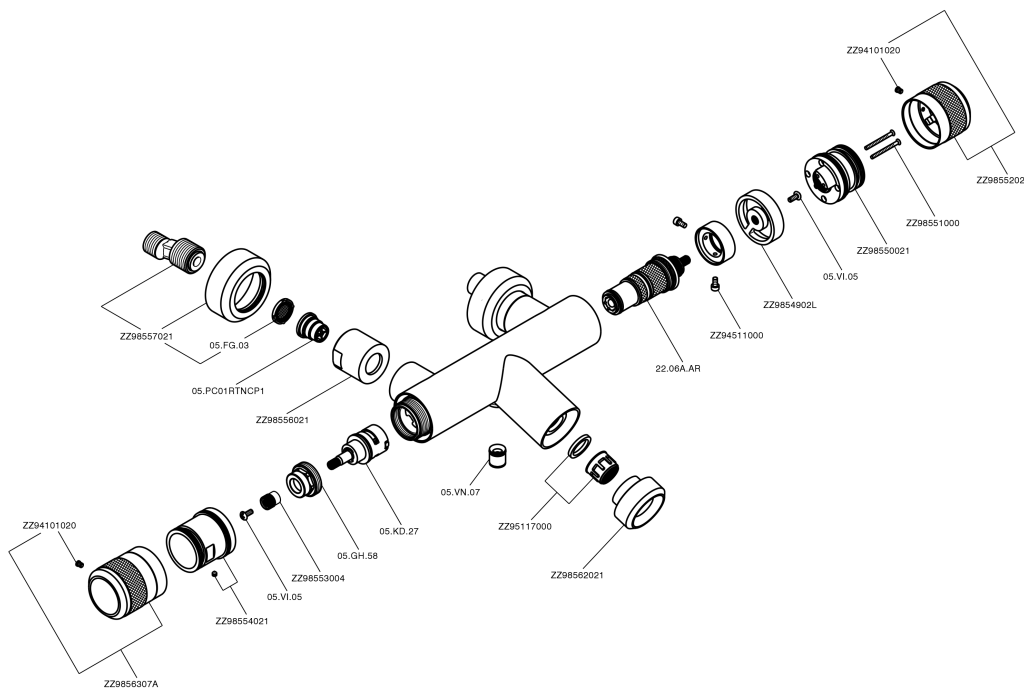

## Miscelatore termostatico vasca CHRONOS\_CRT21010

MODELLO **CRT21010**

Miscelatore termostatico vasca, senza completo doccia, attacco per flessibile 1/2" M

#### DeviaStop

La tecnologia Devia Stop di Huber consente con un semplice movimento rotativo di gestire la portata dell'acqua e di scegliere la modalità d'erogazione (soffione, doccia a mano).

#### SafeTouch

Il sistema SafeTouch Huber mantiene il corpo del miscelatore freddo al tatto durante il funzionamento.