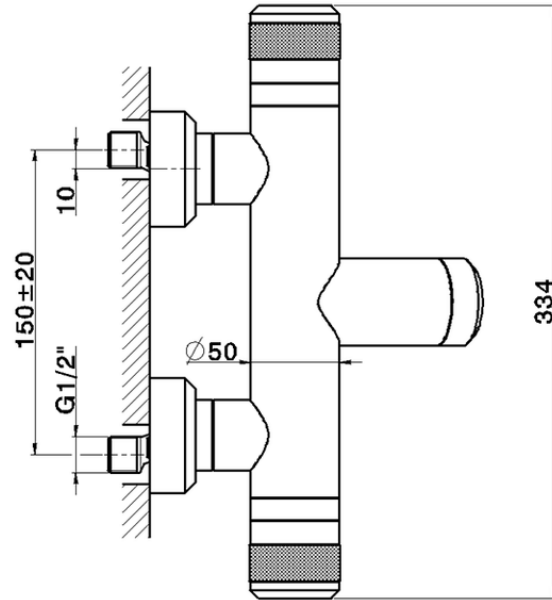

Miscelatore termostatico vasca CHRONOS\_CRT21010

CRT21010

<http://www.huberitalia.com/miscelatore-termostatico-vasca-chronos-crt21010>

2026-06-12