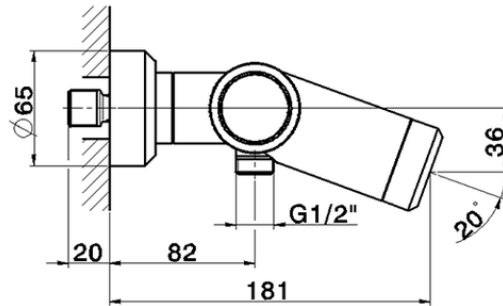

Miscelatore termostatico vasca CHRONOS\_CRT21010

CRT21010

<http://www.huberitalia.com/miscelatore-termostatico-vasca-chronos-crt21010>

2026-06-12