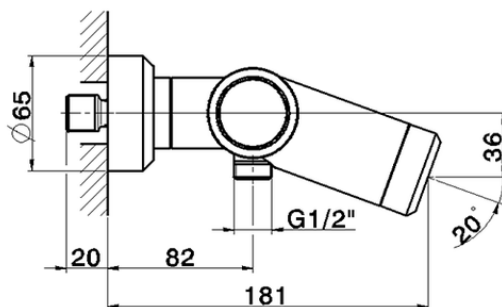

Miscelatore termostatico vasca CHRONOS CRT21010

CRT21010

<http://www.huberitalia.com/miscelatore-termostatico-vasca-chronos-crt21010>

2026-04-20