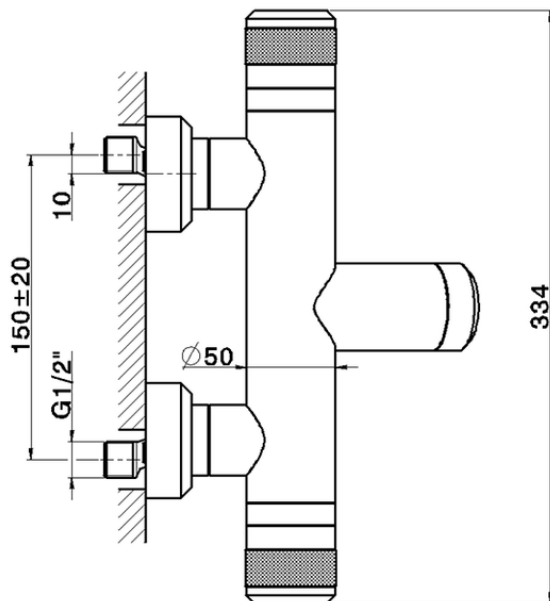

Miscelatore termostatico vasca CHRONOS CRT21010

CRT21010

<http://www.huberitalia.com/miscelatore-termostatico-vasca-chronos-crt21010>

2026-04-20