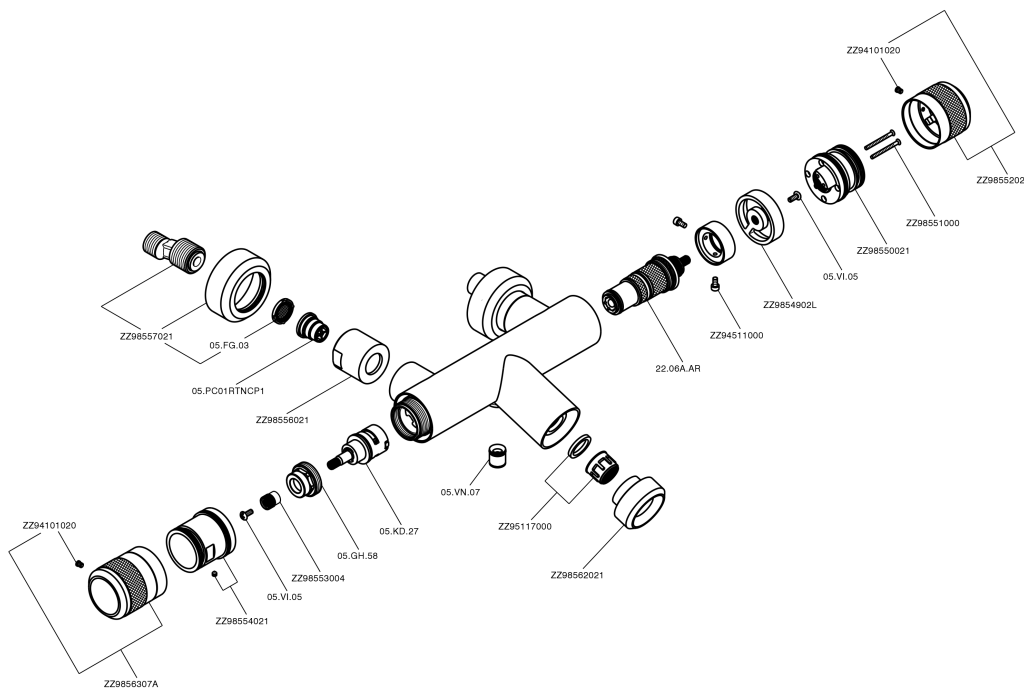

Miscelatore termostatico vasca CHRONOS_CRT21010

MODELLO **CRT21010**

Miscelatore termostatico vasca, senza completo doccia, attacco per flessibile 1/2" M

FINITURE DISPONIBILI

-  **21** 21 Cromo
-  **2F** 2F Nichel Spazzolato
-  **2Q** 2Q Black Titanium

CARATTERISTICHE

Ricambio Cartuccia **22.04A.AR - ZZ97279004**

Cartuccia Termostatica Argo 2 (filtro lungo)

DeviaStop

La tecnologia Devia Stop di Huber consente con un semplice movimento rotativo di gestire la portata dell'acqua e di scegliere la modalità d'erogazione (soffione, doccia a mano).

SafeTouch

Il sistema SafeTouch Huber mantiene il corpo del miscelatore freddo al tatto durante il funzionamento.

Termostatico

Il Termostatico Huber è il tuo personale gestore dell'acqua che ti aiuta a gestire e controllare acqua ed energia senza sprechi.

Miscelatore termostatico vasca CHRONOS CRT21010

CRT21010

<http://www.huberitalia.com/miscelatore-termostatico-vasca-chronos-crt21010>

2026-06-12