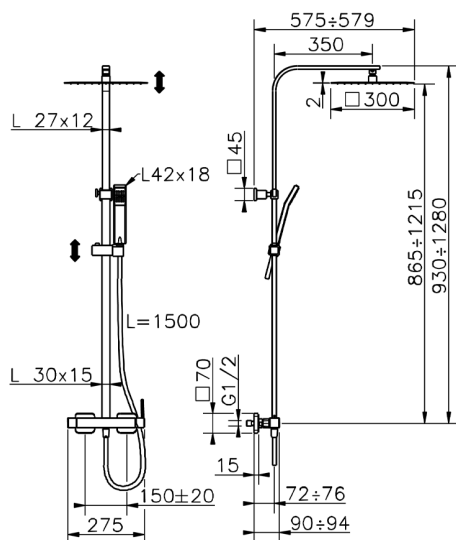

Colonna doccia monocomando 2 funzioni COLUMNS_QT0R4032

MODELLO **QT0R4032**

Colonna doccia monocomando 2 funzioni,deviastop
2 uscite,colonna telescopica,supporto doccetta
scorrevole,doccetta monogetto Quad 42x18 mm in
ABS,soffione quadro 300x300 mm sp.2 mm in
INOX,flessibile liscio SILVERFLEX 150 cm

FINITURE DISPONIBILI

21 21 Cromo

40 40 Nero Opaco

CARATTERISTICHE

Ricambio Cartuccia **ZZ94240000**

Cartuccia Monocomando 25 mm

2025-04-26