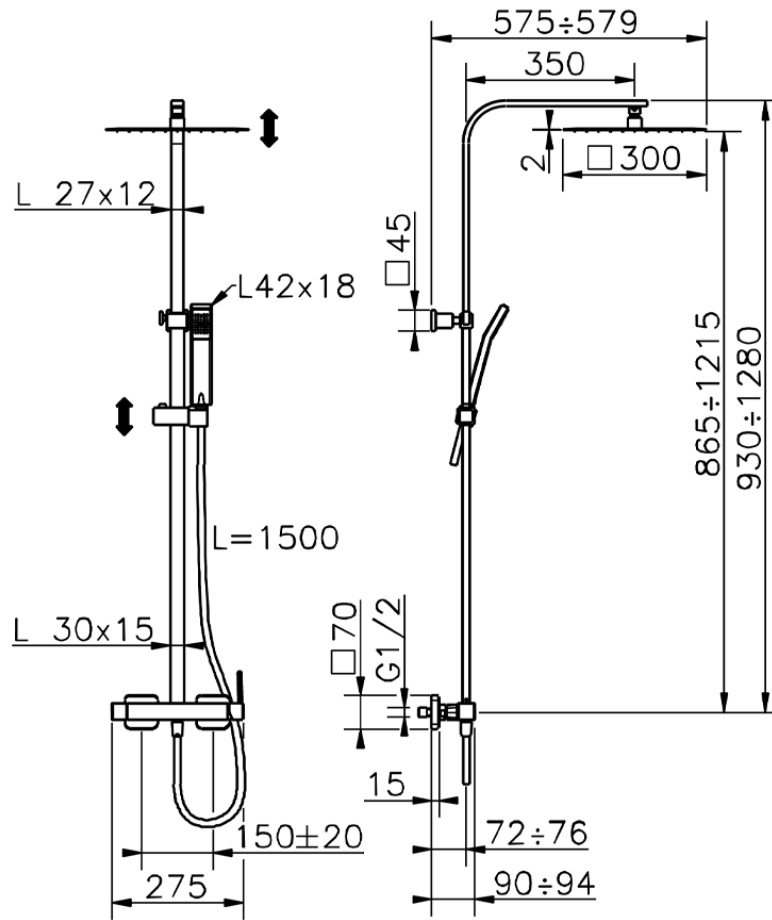

Colonna doccia monocomando 2 funzioni COLUMNS_QT0R4032

QT0R4032

<http://www.huberitalia.com/colonna-doccia-monocomando-2-funzioni-columns-qt0r4032>

2025-04-26