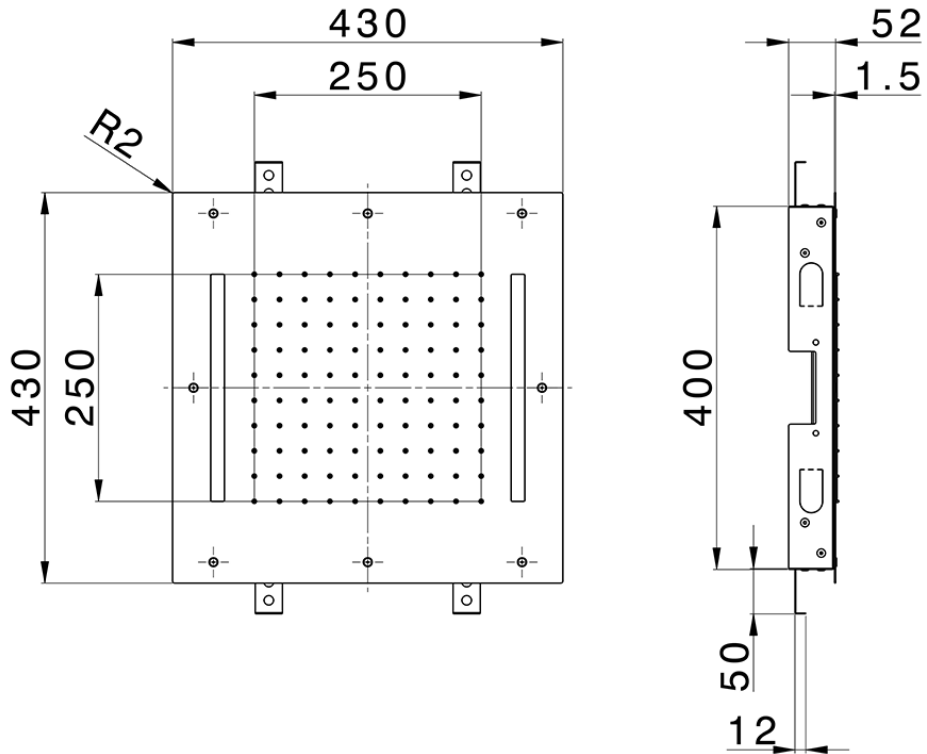

Soffione a soffitto con cromoterapia 430x430 mm ZEN\_ZS1C0055

ZS1C0055

<http://www.huberitalia.com/soffione-a-soffitto-con-cromoterapia-430x430-mm-zen-zs1c0055>

2025-08-02