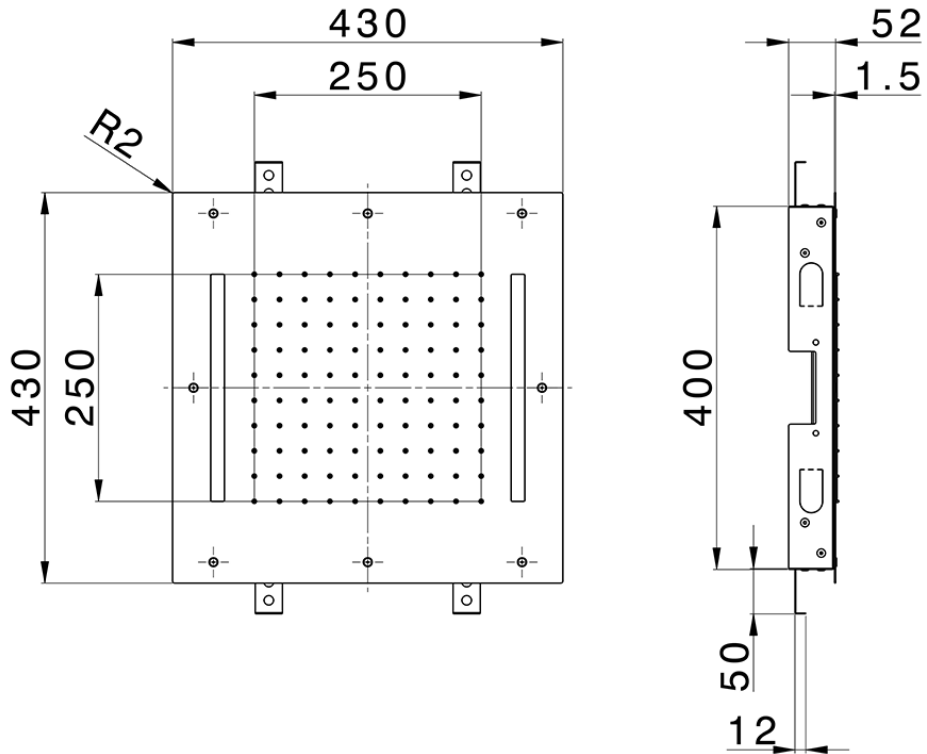

Soffione a soffitto con cromoterapia 430x430 mm ZEN_ZS1C0055

ZS1C0055

<http://www.huberitalia.com/soffione-a-soffitto-con-cromoterapia-430x430-mm-zen-zs1c0055>

2025-08-02