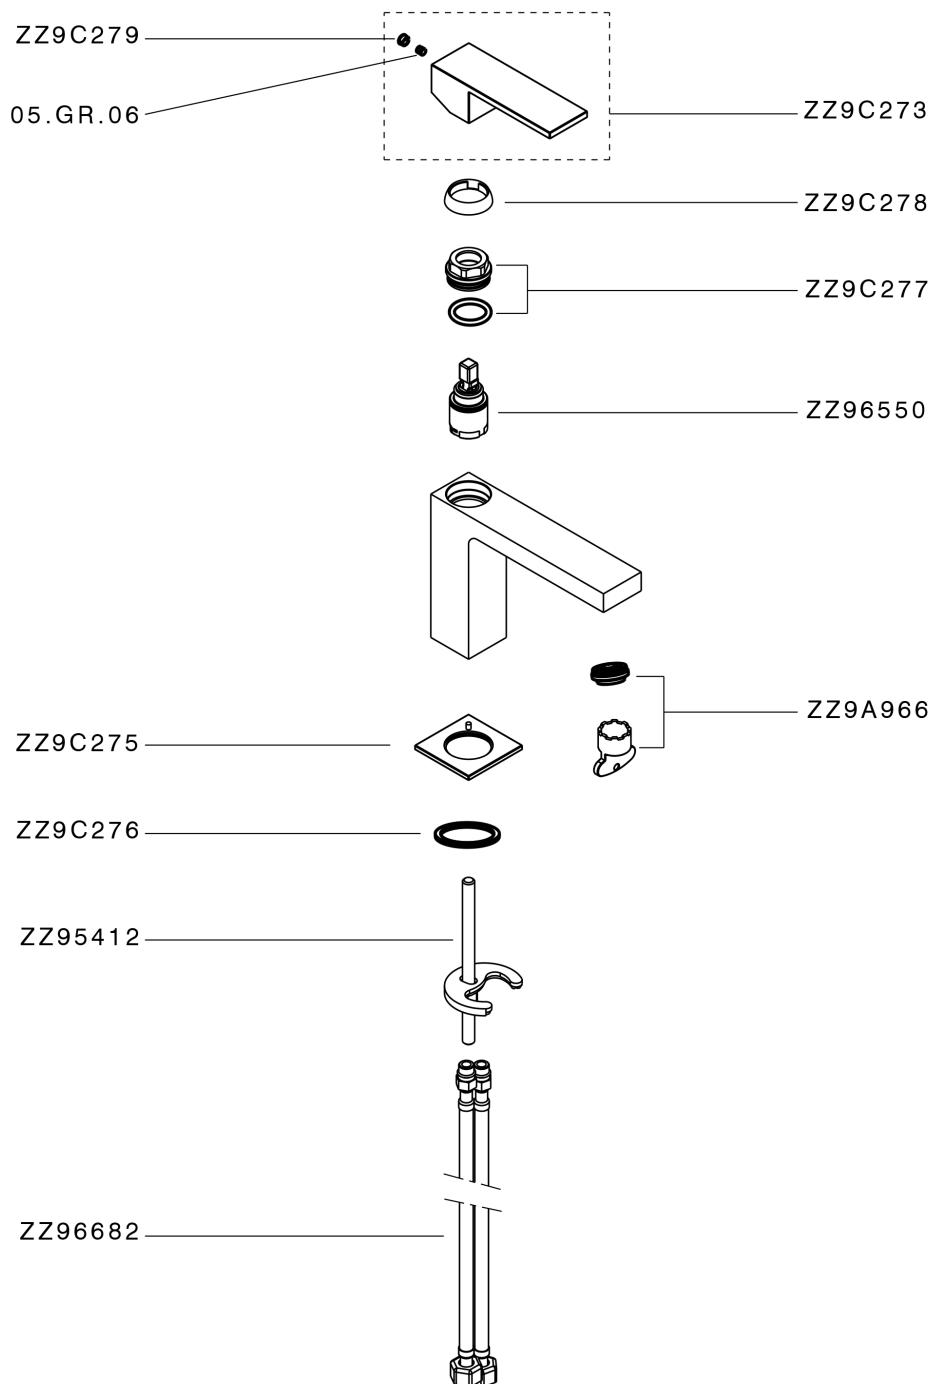

## Miscelatore monocomando lavabo NUOVA EGO\_NE000544

NE000544

<http://www.huberitalia.com/miscelatore-monocomando-lavabo-nuova-ego-ne000544>

2026-05-02