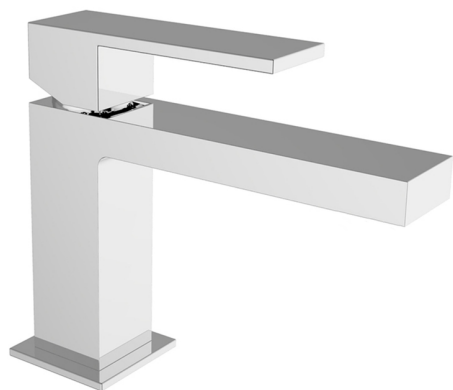

## Miscelatore monocomando lavabo NUOVA EGO\_NE000544

MODELLO **NE000544**

Miscelatore monocomando lavabo, senza scarico automatico, flex inox G.3/8"

### CARATTERISTICHE

Ricambio Cartuccia **ZZ96550000**

**Cartuccia Monocomando 25 mm**