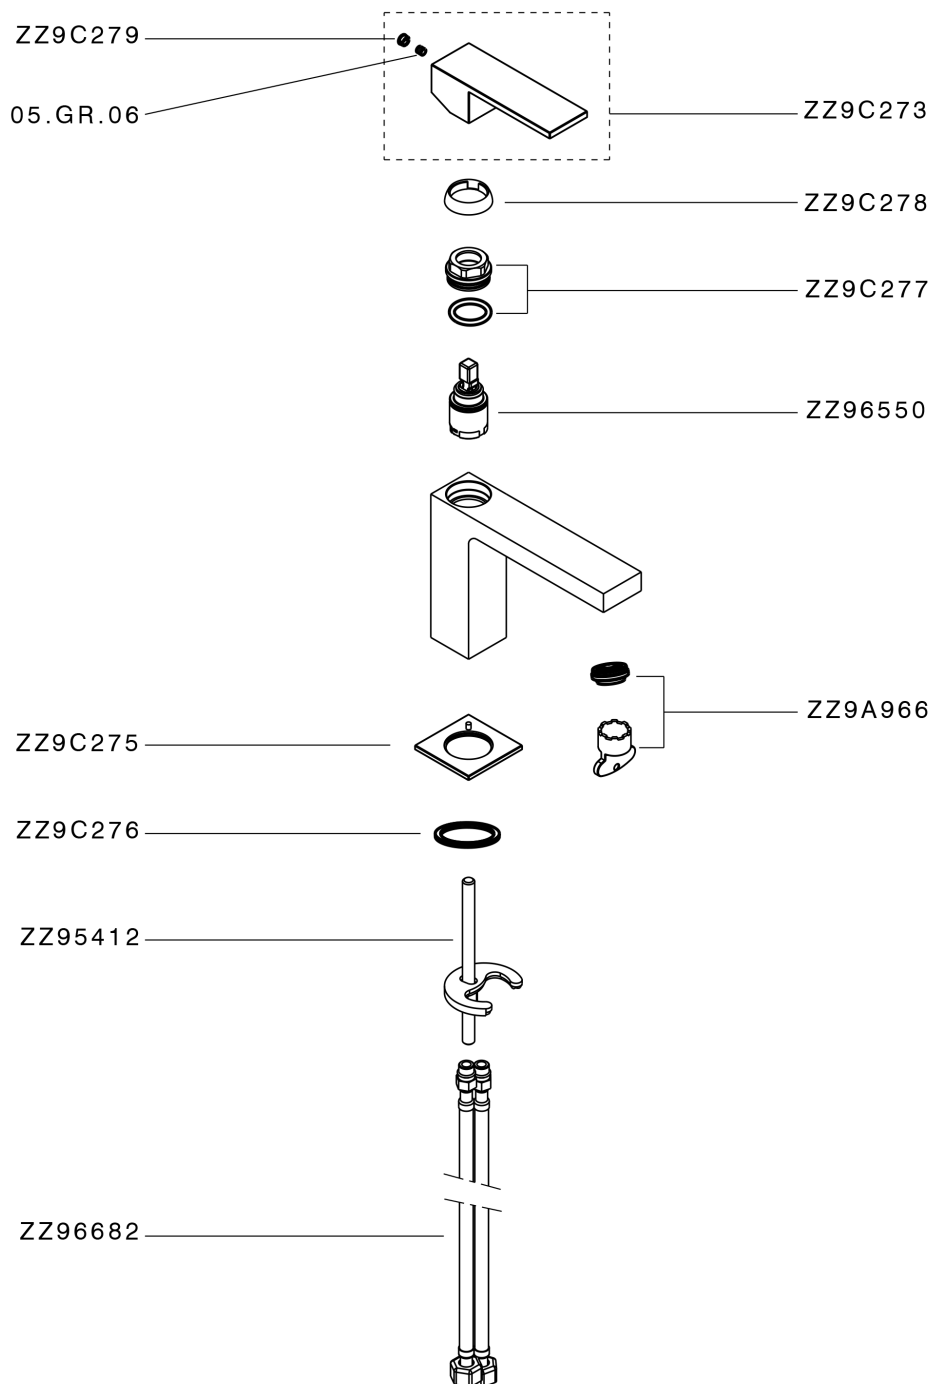

## Miscelatore monocomando lavabo NUOVA EGO\_NE000544

MODELLO **NE000544**

Miscelatore monocomando lavabo, senza scarico automatico, flex inox G.3/8"

### CARATTERISTICHE

Ricambio Cartuccia **ZZ96550000**

**Cartuccia Monocomando 25 mm**

## Miscelatore monocomando lavabo NUOVA EGO\_NE000544

NE000544

<http://www.huberitalia.com/miscelatore-monocomando-lavabo-nuova-ego-ne000544>

2026-05-02