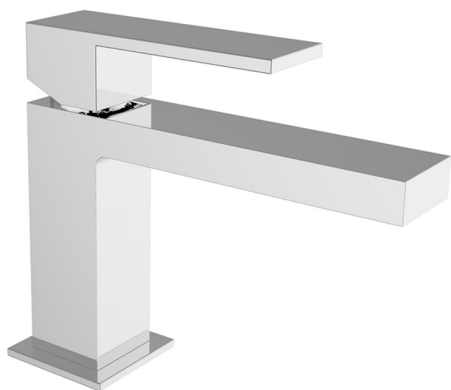

Miscelatore monocomando lavabo NUOVA EGO_NE000544

MODELLO **NE000544**

Miscelatore monocomando lavabo, senza scarico automatico, flex inox G.3/8"

FINITURE DISPONIBILI

-  **21** 21 Cromo
-  **2F** 2F Nichel Spazzolato
-  **40** 40 Nero Opaco
-  **4Q** 4Q Bianco Opaco

CARATTERISTICHE

Ricambio Cartuccia **ZZ96550000**

Cartuccia Monocomando 25 mm

Miscelatore monocomando lavabo NUOVA EGO_NE000544

NE000544

<http://www.huberitalia.com/miscelatore-monocomando-lavabo-nuova-ego-ne000544>