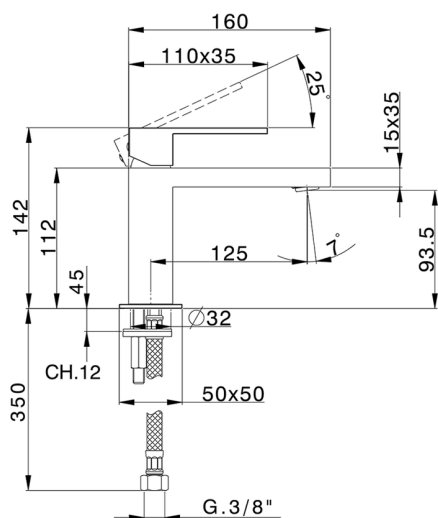

Miscelatore monocomando lavabo NUOVA EGO_NE000544

MODELLO **NE000544**

Miscelatore monocomando lavabo, senza scarico automatico, flex inox G.3/8"

FINITURE DISPONIBILI

-  **21** 21 Cromo
-  **2F** 2F Nichel Spazzolato
-  **40** 40 Nero Opaco
-  **4Q** 4Q Bianco Opaco

CARATTERISTICHE

Ricambio Cartuccia **ZZ96550000**

Cartuccia Monocomando 25 mm

Miscelatore monocomando lavabo NUOVA EGO_NE000544

NE000544

<http://www.huberitalia.com/miscelatore-monocomando-lavabo-nuova-ego-ne000544>