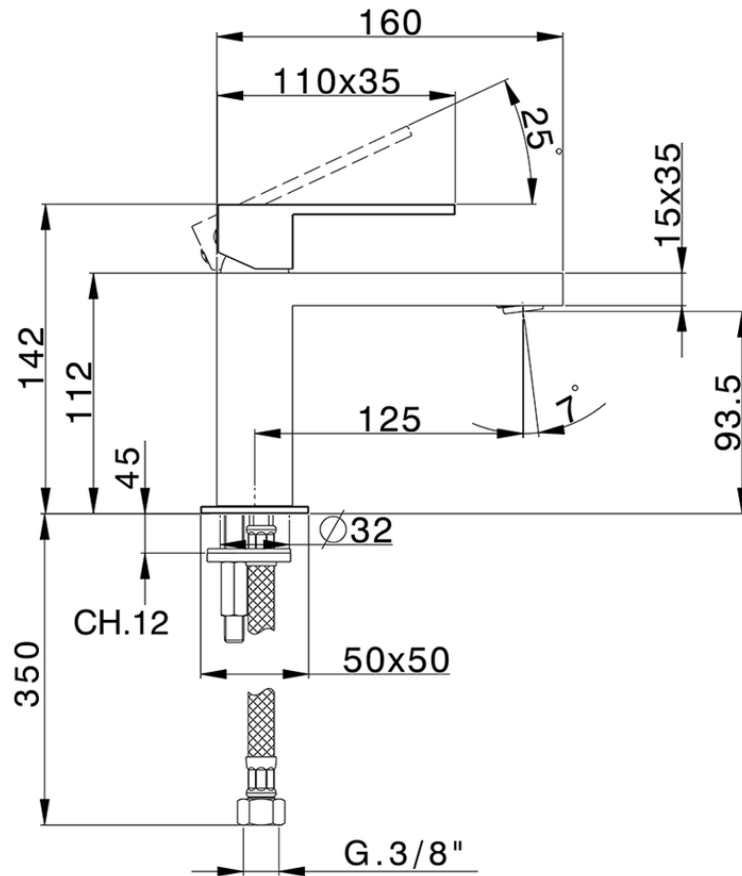

## Miscelatore monocomando lavabo NUOVA EGO\_NE000544

NE000544

<http://www.huberitalia.com/miscelatore-monocomando-lavabo-nuova-ego-ne000544>

2026-05-02