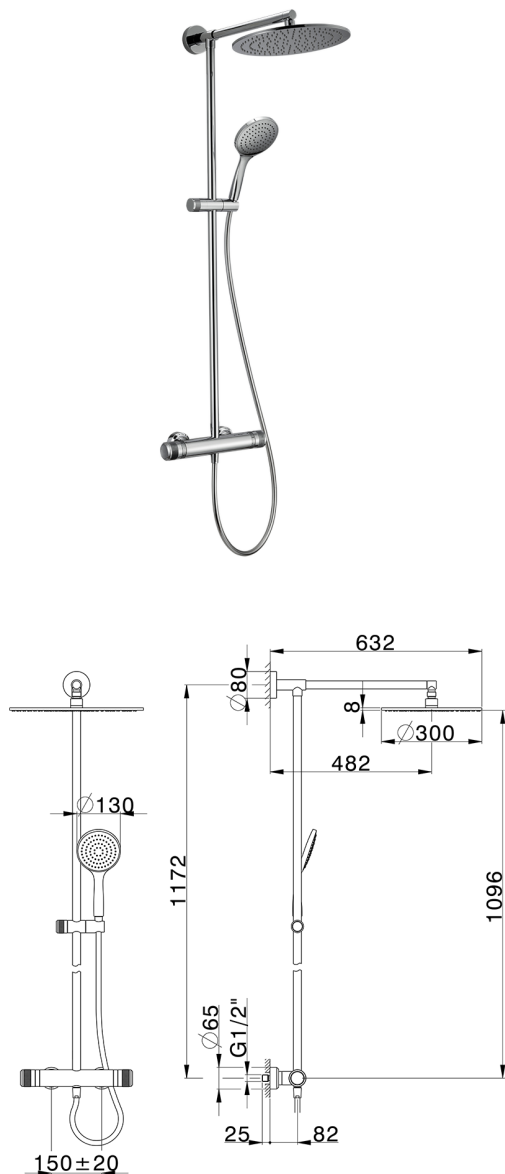

Colonna doccia termostatica 2 funzioni CHRONOS_CRC78020

MODELLO **CRC78020**

Colonna doccia termostatica 2 funzioni, devia stop 2 uscite, colonna fissa, supporto doccetta scorrevole, doccetta monogetto Emotion D.130 mm in ABS, soffione tondo D.300 mm sp.8 mm in Ottone, flessibile liscio SUPREME 150 cm

FINITURE DISPONIBILI

-  **21** 21 Cromo
-  **2F** 2F Nichel Spazzolato
-  **2Q** 2Q Black Titanium

CARATTERISTICHE

Ricambio Cartuccia **22.04A.AR - ZZ97279004**

Cartuccia Termostatica Argo 2 (filtro lungo)

DeviaStop

La tecnologia Devia Stop di Huber consente con un semplice movimento rotativo di gestire la portata dell'acqua e di scegliere la modalità d'erogazione (soffione, doccetta a mano).

SafeTouch

Il sistema SafeTouch Huber mantiene il corpo del miscelatore freddo al tatto durante il funzionamento.

Termostatico

Il Termostatico Huber è il tuo personale gestore dell'acqua che ti aiuta a gestire e controllare acqua ed energia senza sprechi.

Colonna doccia termostatica 2 funzioni CHRONOS_CRC78020

CRC78020