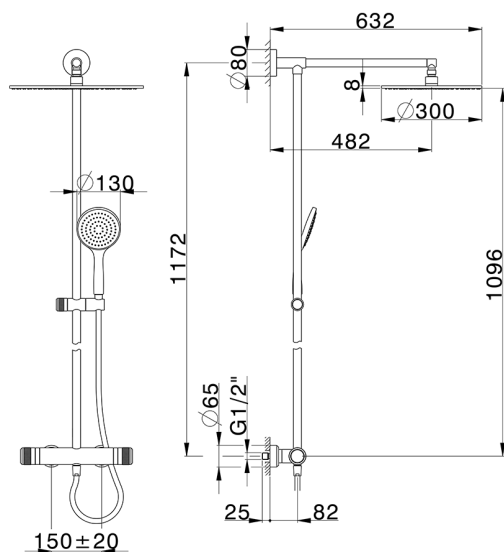

Colonna doccia termostatica 2 funzioni CHRONOS_CRC78020

MODELLO **CRC78020**

Colonna doccia termostatica 2 funzioni, devia stop 2 uscite, colonna fissa, supporto doccetta scorrevole, doccetta monogetto Emotion D.130 mm in ABS, soffione tondo D.300 mm sp.8 mm in Ottone, flessibile liscio SUPREME 150 cm

FINITURE DISPONIBILI

-  **21** 21 Cromo
-  **2F** 2F Nichel Spazzolato
-  **2Q** 2Q Black Titanium

CARATTERISTICHE

Ricambio Cartuccia **22.04A.AR - ZZ97279004**

Cartuccia Termostatica Argo 2 (filtro lungo)

DeviaStop

La tecnologia Devia Stop di Huber consente con un semplice movimento rotativo di gestire la portata dell'acqua e di scegliere la modalità d'erogazione (soffione, doccetta a mano).

SafeTouch

Il sistema SafeTouch Huber mantiene il corpo del miscelatore freddo al tatto durante il funzionamento.

<http://www.huberitalia.com/colonna-doccia-termostatica-2-funzioni-chronos-crc78020>

2026-04-27