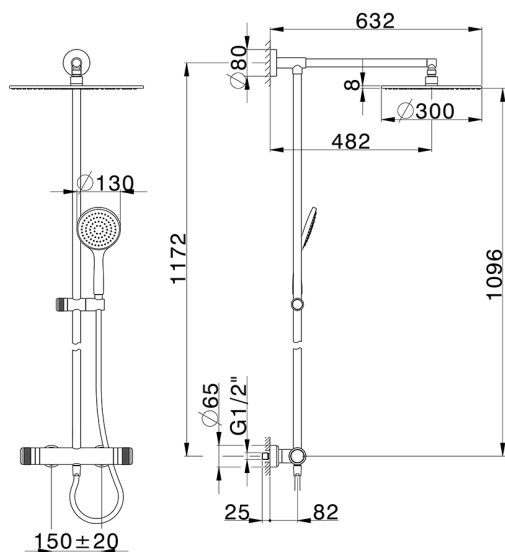

## Colonna doccia termostatica 2 funzioni CHRONOS\_CRC78020

MODELLO **CRC78020**

Colonna doccia termostatica 2 funzioni, devia stop 2 uscite, colonna fissa, supporto doccetta scorrevole, doccetta monogetto Emotion D.130 mm in ABS, soffione tondo D.300 mm sp.8 mm in Ottone, flessibile liscio SUPREME 150 cm

FINITURE DISPONIBILI

-  **21** 21 Cromo
-  **2F** 2F Nichel Spazzolato
-  **2Q** 2Q Black Titanium

CARATTERISTICHE

Ricambio Cartuccia **22.04A.AR - ZZ97279004**

**Cartuccia Termostatica Argo 2 (filtro lungo)**

### DeviaStop

La tecnologia Devia Stop di Huber consente con un semplice movimento rotativo di gestire la portata dell'acqua e di scegliere la modalità d'erogazione (soffione, doccetta a mano).