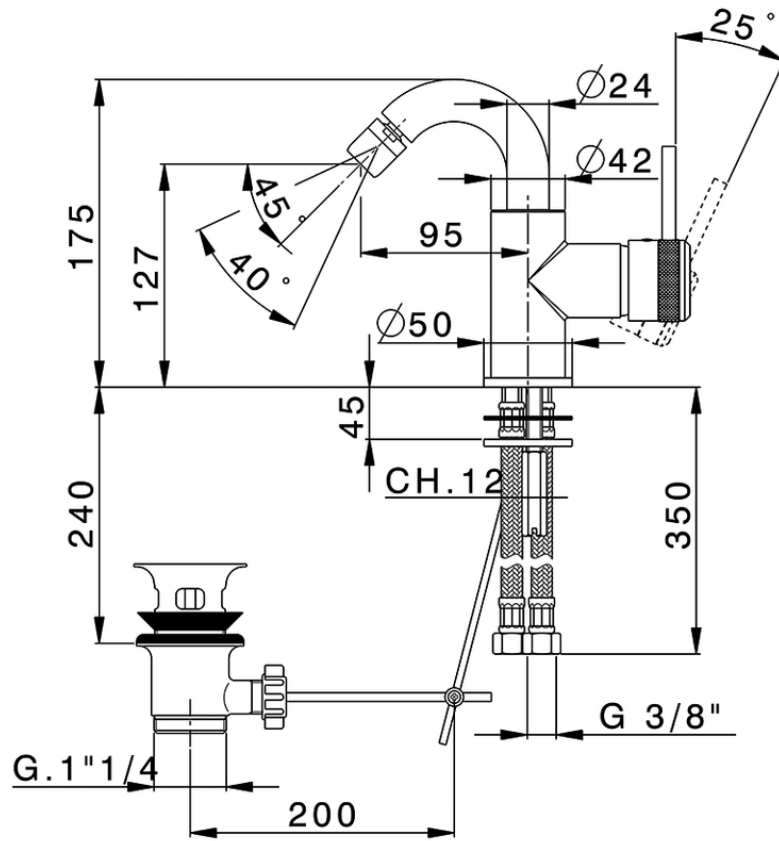

Miscelatore monocomando bidet EnergySave CHRONOS_CR002555

CR002555

<http://www.huberitalia.com/miscelatore-monocomando-bidet-energysave-chronos-cr002555>

2026-06-30