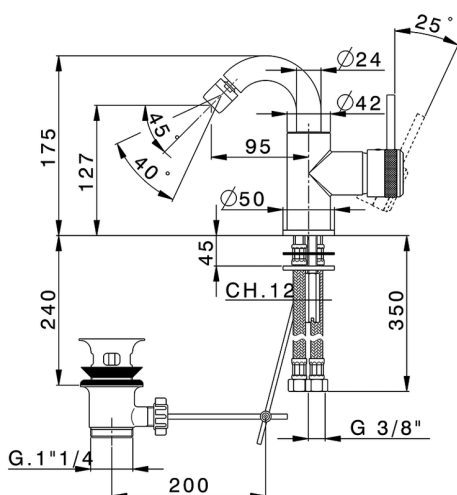

## Miscelatore monocomando bidet EnergySave CHRONOS\_CR002555

MODELLO **CR002555**

Miscelatore monocomando bidet EnergySave, bocca girevole, con scarico automatico 1"1/4, flex inox G.3/8"

### CARATTERISTICHE

Ricambio Cartuccia **ZZ95409000**

**Cartuccia Monocomando 35 mm**

### EcoStop

Con il Dispositivo EcoStop l'apertura dell'acqua avviene con un punto duro al 50% circa della portata. Un fermo a metà apertura, da vincere con una leggera forza solo e soltanto quando ci sia una reale necessità di richiesta d'acqua alla massima portata. Ciò permette di consumare fino al 50% in meno di acqua.