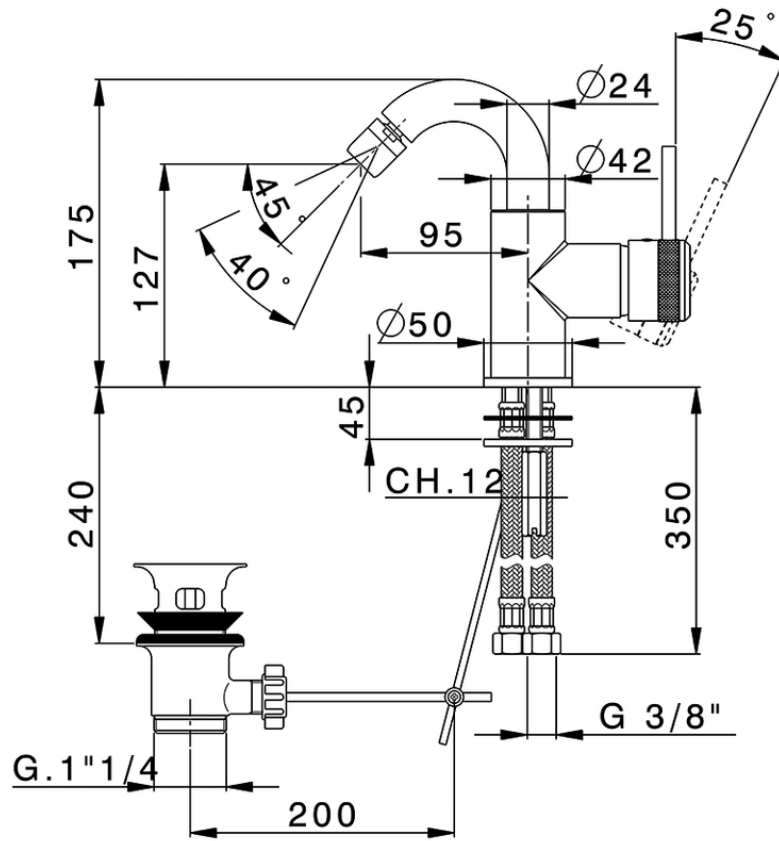

Miscelatore monocomando bidet EnergySave CHRONOS\_CR002555

CR002555

<http://www.huberitalia.com/miscelatore-monocomando-bidet-energysave-chronos-cr002555>

2026-06-26