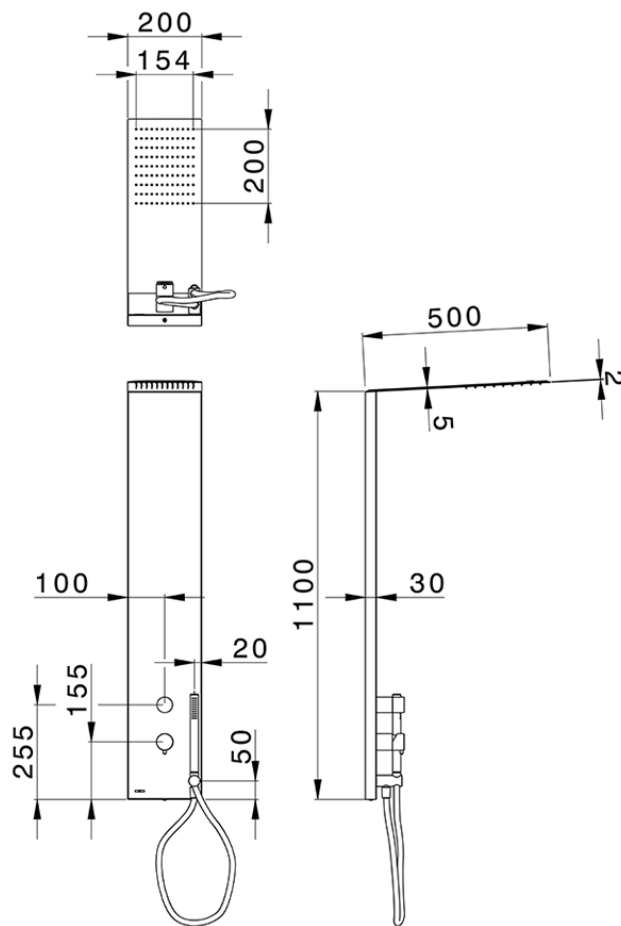

Pannello doccia monocomando 2 funzioni COLUMNS_ZS105030

ZS105030

<http://www.huberitalia.com/pannello-doccia-monocomando-2-funzioni-columns-zs105030>

2026-05-31