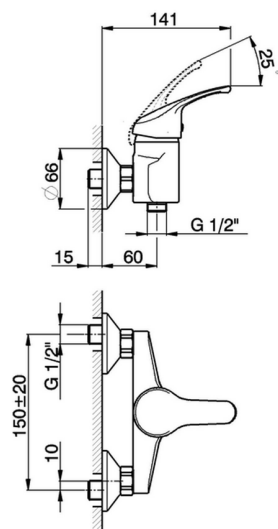

## Miscelatore monocomando doccia BACCARAT\_BC000440

MODELLO **BC000440**

Miscelatore monocomando doccia, senza completo doccia, attacco per flessibile 1/2" M

FINITURE DISPONIBILI

**21** 21 Cromo

CARATTERISTICHE

Ricambio Cartuccia **ZZ95274000**

**Cartuccia Monocomando 40 mm**

2026-05-15