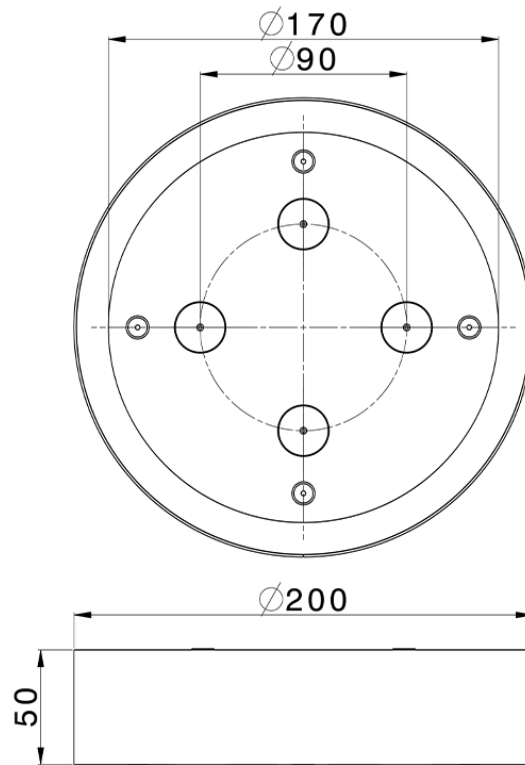

Soffione a soffitto con cromoterapia Ø 200 mm ZEN_ZS1C0270

ZS1C0270

<http://www.huberitalia.com/soffione-a-soffitto-con-cromoterapia-o-200-mm-zen-zs1c0270>

2026-06-30