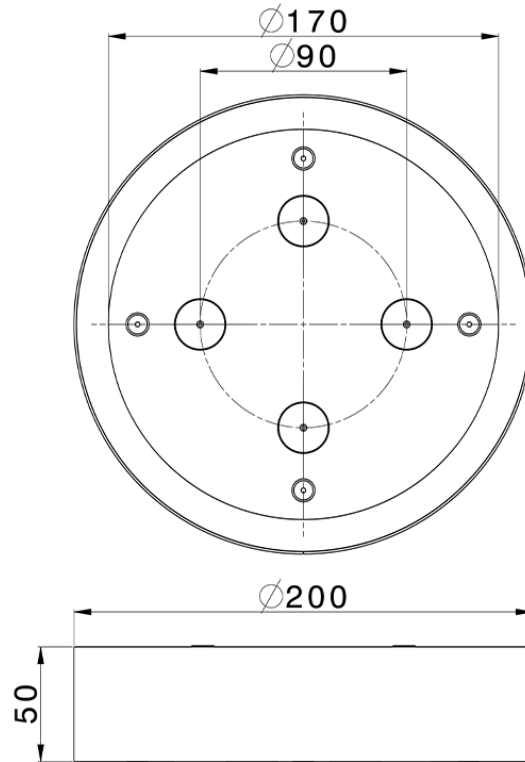

Soffione a soffitto con cromoterapia Ø 200 mm ZEN_ZS1C0270

ZS1C0270

<http://www.huberitalia.com/soffione-a-soffitto-con-cromoterapia-o-200-mm-zen-zs1c0270>

2026-06-30