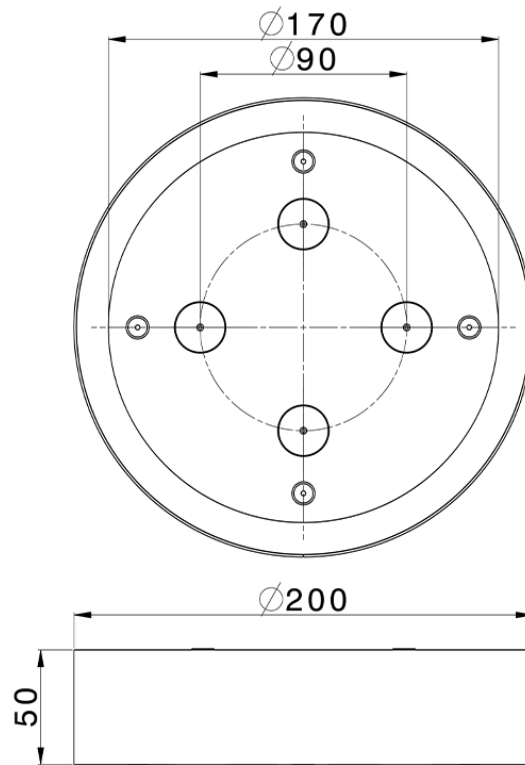

## Soffione a soffitto con cromoterapia Ø 200 mm ZEN\_ZS1C0270

ZS1C0270

<http://www.huberitalia.com/soffione-a-soffitto-con-cromoterapia-o-200-mm-zen-zs1c0270>

2026-06-29