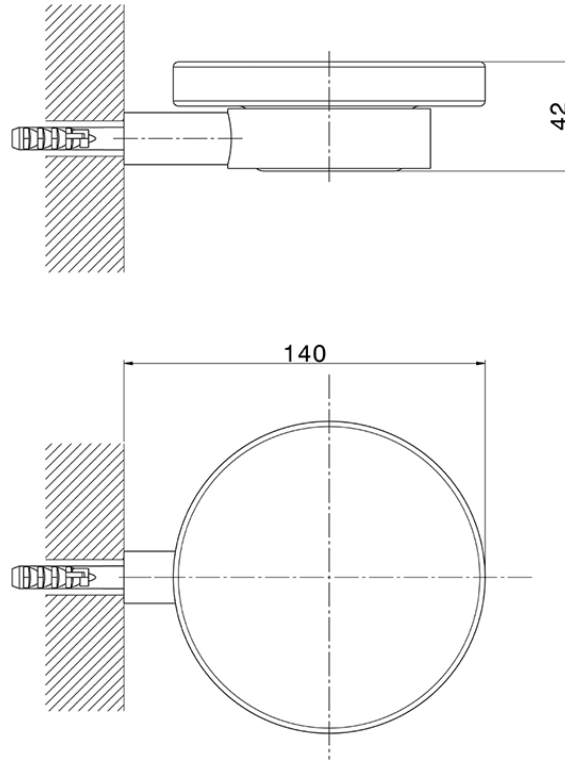

Porta sapone_ACCESSORI BAGNO_SI090602

SI090602

<http://www.huberitalia.com/porta-sapone-accessori-bagno-si090602>

2026-04-16